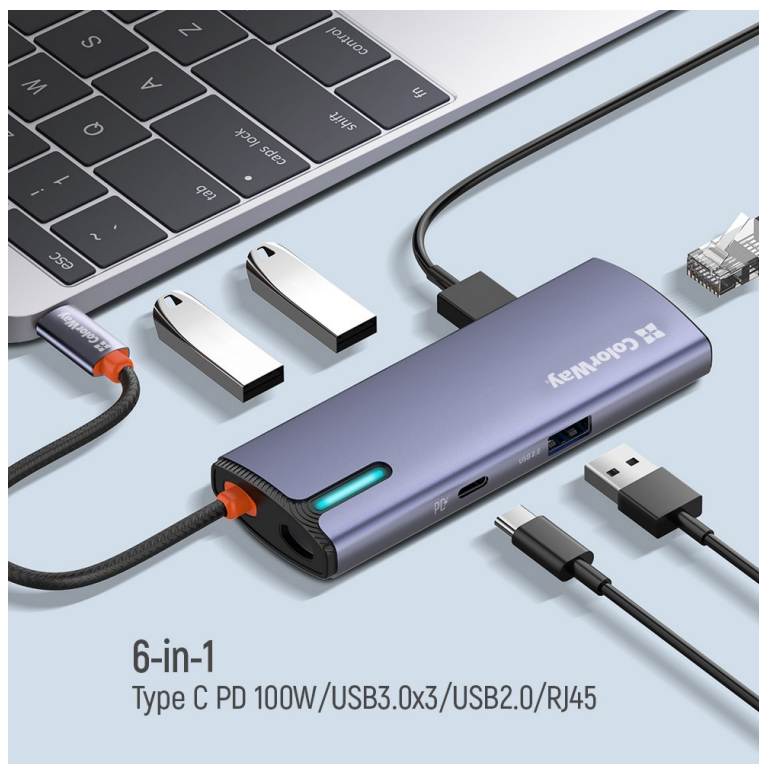

Více portů do vašeho pracovního prostoru - ColorWay CW-HUB03

Dokovací stanice ColorWay CW-HUB03 je ideální volbou pro rozšíření konektivity a funkčnosti notebooku, tabletu, smartphonu, mini PC a dalších kompatibilních zařízení. **Kompaktní a lehká** periferie je ideální na přenášení a využití na cestách. Poskytne vám dalších **6 portů**, které můžete upotřebit rozmanitým způsobem.

Umožní vám připojit různé druhy zařízení, nositelné elektroniky nebo připojení k síti vysokou rychlostí až 1000 Mbps. **USB Hub ColorWay CW-HUB03** se tak uplatní všude, kde potřebujete pracovat s více zařízeními najednou. Nejen v kanceláři, ale také doma oceníte **rychlé a jednoduché připojení externích disků, tiskáren, smartphonů atd.**

ColorWay CW-HUB03

Dokovací stanice rozšíří váš notebook, počítač nebo telefon s **USB-C** rozhraním o několik portů. Pro připojení periférií jsou přítomny **čtyři USB 3.0** porty a **jeden USB-C** port, který zároveň podporuje napájení pomocí technologie **Power Delivery 3.0 výkonem až 100 W**. Navíc je k dispozici **LAN (RJ-45)** port s rychlostí přenosu dat až 1 Gbps.

Rozhraní: USB-C

Délka kabelu: 17 cm

Rozměry: 112,5 × 42 × 16,5 mm

Barva: šedá