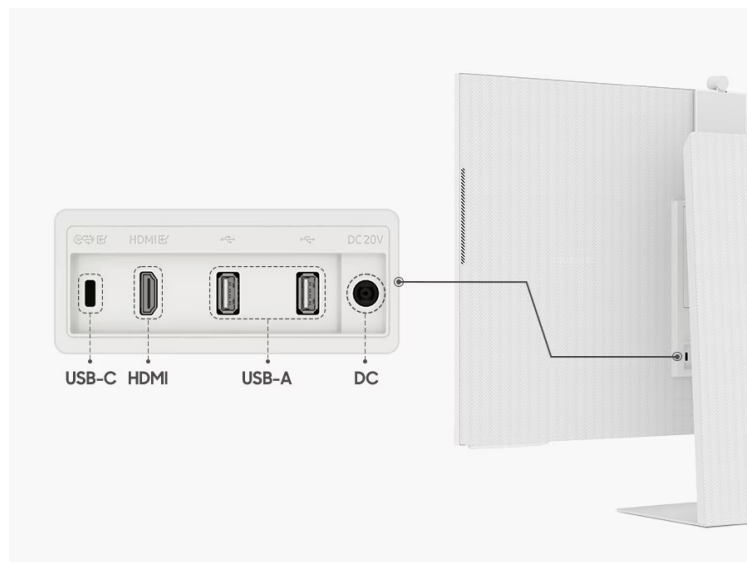

### Filmy a seriály bez počítače

Stylově a jednodušeji si dopřejete zážitky chytré TV. Díky rozhraní **Wi-Fi** monitor **Samsung M8** připojíte k internetu a tím pádem také ke všem streamovacím službám, jako je **Netflix**, **YouTube** apod. Nechybí ani bezdrátové rozhraní **Bluetooth**, takže vše potřebné připojíte rychle, jednoduše a bez nutnosti zapínat stolní počítač.

### Produktivita bez omezení

Váš pracovní prostor má nyní 32 palců a **VA panel** pro živé barvy ze všech stran vám umožní komfortní surfování po internetu, úpravu dokumentů, plnit náročné projekty a další činnosti. **Samsung Smart Monitor M8** se vyznačuje tenkým designem, který vnese jedinečný styl do vašeho pracovního nebo osobního prostoru. Díky minimalistickému provedení skvěle zapadne do každého moderního interiéru. Monitor **Samsung Smart Monitor M8** je vybaven **kamerou SlimFit**, kterou jednoduše nakloníte do požadovaného úhlu. Umožní vám rychle a efektivně komunikovat formou videohovorů. Praktický kryt pak zajistí vaše soukromí. **Ultra jemné 4K rozlišení** s podporou **HDR10+** vždy vykreslí nádherný obraz. Užijte si dokonalé detaily a živé barvy po celou dobu sledování. Zabudované **reproduktory s celkovým výkonem 10 W** se postarají o bohaté audio.

## **ZÁKLADNÍ SPECIFIKACE**

**Typ panelu:** VA

**Úhlopříčka:** 32"

**Poměr stran:** 16 : 9

**Rozlišení:** 3840 × 2160 px

**Kontrastní poměr:** 3000 : 1

**Doba odezvy:** 4 ms

**Rozhraní:** Wi-Fi, Bluetooth, 1× HDMI, 2× USB, 1× USB-C