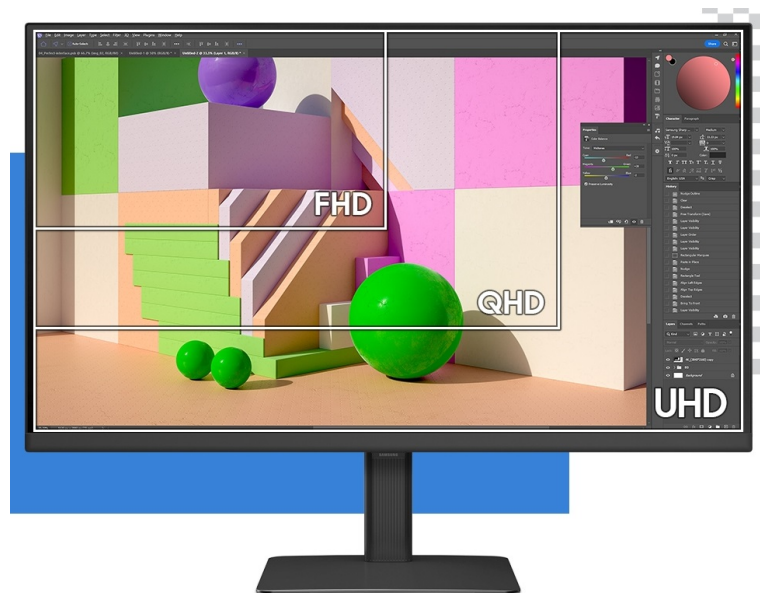

## Samsung ViewFinity S80UD - profesionální obraz i ochrana očí

Využijte vysoké rozlišení **monitoru Samsung ViewFinity S8 (S80UD)** pro náročnou práci i multimediální zábavu. Podporuje profesionální činnost, tvorbu multimediálního obsahu i jeho sledování a editaci. Díky vysokému **4K UHD rozlišení** vám zprostředkuje obraz do nejmenších detailů. Dokonalou reprodukci obrazu po stránce barev, ostroty i velmi drobných efektů oceníte při té nejnáročnější designérské práci, činnosti s grafikou apod. **VA panel** se širokými pozorovacími úhly podporuje sledování živých barev i při pohledu ze stran.

**99% pokrytí barevného prostoru sRGB a HDR10** zajistí barvy na profesionální úrovni. Vysoká přesnost a odladění i jemných odstínů ocení všichni designéři, grafici a další kreativci napříč obory. **Plocha o velikosti 32"** umožní komfortní práci s aplikacemi i nástroji ve více oknech najednou. Nechybí ani rozmanité možnosti připojení. Ke zdroji obrazu monitor **Samsung ViewFinity S8** připojíte pomocí rozhraní **HDMI, DisplayPort** a nechybí ani **USB 3.0, LAN či USB-C**.

### Samsung ViewFinity S8 (S80UD)

LED monitor s úhlopříčkou **32"** nabízí 4K Ultra HD rozlišení **3840 × 2160** obrazových bodů, jas **350 cd/m<sup>2</sup>**, dobu odezvy **5 ms**, pokrytí **99 % barevné palety sRGB** a podporu **HDR10**. Použitím technologie **VA** je dosaženo širokých pozorovacích úhlů **178° horizontálně i vertikálně**. K dispozici jsou **tři porty USB 3.0**, ethernetový port **RJ-45** a jeden port **USB-C**, který kromě vysokorychlostního přenosu videa a dat umožňuje napájení připojených zařízení až do 90 W. Potěší také výškově nastavitelný stojan a funkce **Pivot**, která umožňuje otočení obrazovky o 90°.

#### ZÁKLADNÍ SPECIFIKACE

**Typ panelu:** VA

**Úhlopříčka:** 32"

**Poměr stran:** 16 : 9

**Rozlišení:** 3840 × 2160

**Kontrastní poměr:** 3000 : 1

**Doba odezvy:** 5 ms

**Rozhraní:** 1× HDMI, 1× DisplayPort, 3× USB 3.0 port, 1× USB-C port, 1× RJ-45, 1× sluchátkový výstup