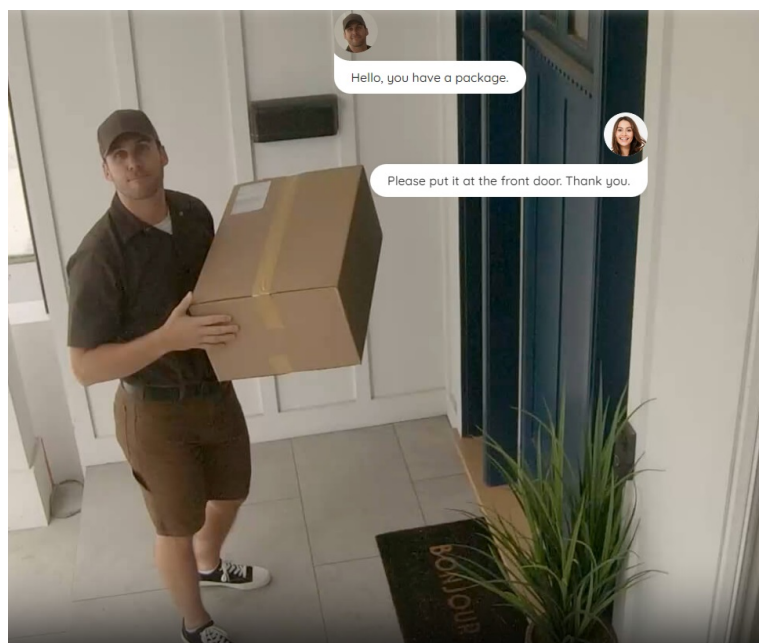

Stav: Nové zboží

Popis

IP kamera Reolink Trackmix Series W760 - rozšiřte zabezpečení jakéhokoli prostoru

Výkonná IP kamera Reolink Trackmix Series W760 v provedení PTZ, která je vhodná pro zabezpečení domácnosti nebo firemního objektu. **Dvojice objektivů** umožňuje synchronní snímání prostoru a zajišťuje ostrý a detailní obraz v **panoramatickém i přiblíženém pohledu**.

Tato IP kamera dokáže rozlišit **osoby, vozidla nebo zvířata** od dalších objektů, a tak potlačuje falešné poplachy. **Zabudovaný reproduktor s mikrofonem** vám umožní obousměrnou komunikaci, takže nastalou situaci máte mnohem lépe pod kontrolou. Samozřejmostí jsou také **funkce nočního vidění**, díky čemuž získáte dobře viditelné záběry i za tmy.

Podpora **bezdrátového připojení skrze dvoupásmovou Wi-Fi** zajistí stabilní konektivitu a plynulý obraz. O vnější ochranu se pak stará robustní kryt se **stupněm krytí IP65**, který kameru **Reolink Trackmix Series W760** chrání před vnějšími vlivy prostředí. Snadné ovládání kamery umožňuje **aplikace Reolink**, se kterou nastavíte detekční zóny a další bezpečnostní parametry, ať už jste kdekoli.