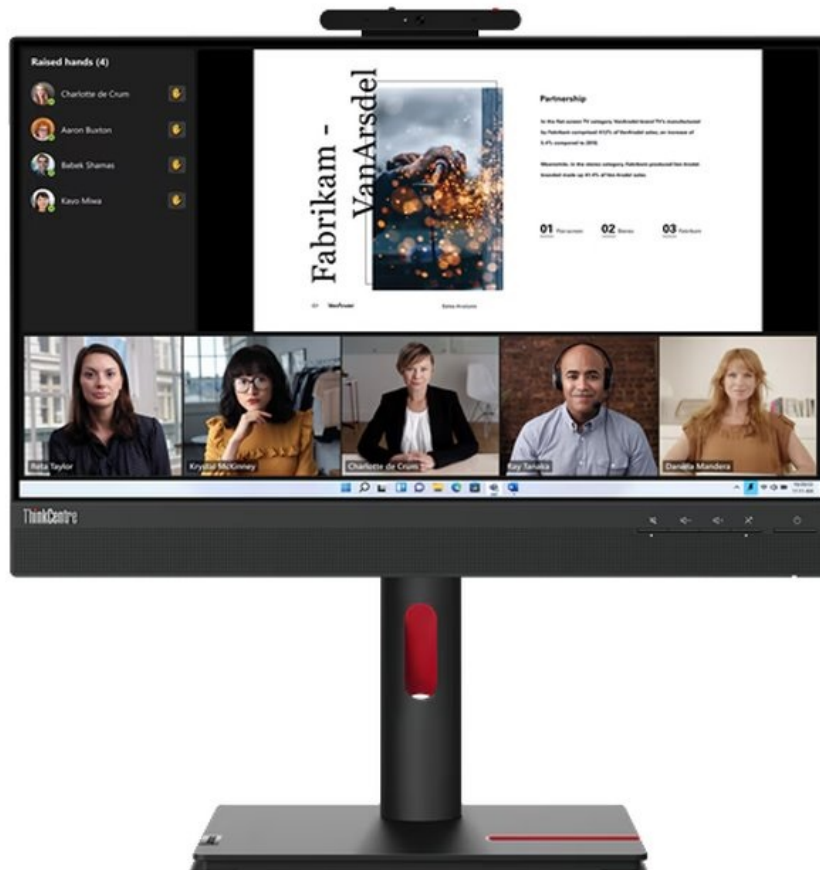

## Lenovo ThinkCentre Tiny-In-One 22 Gen5 - modulární FHD monitor na každé moderní pracoviště

**Kompaktní monitor Lenovo ThinkCentre Tiny-In-One 22 Gen5** je ideální pro kancelářskou činnost i sledování multimediálního obsahu. Ostrý obraz ve **Full HD rozlišení** zajistí komfortní čtení dokumentů, správu tabulek, práci s aplikacemi i zřetelné zobrazení vizuálních prvků, videa, fotografií apod. **Modulární design Tiny-In-One (TIO) 5. generace** umožňuje rychlou a snadnou instalaci Lenovo ThinkCentre Tiny nebo ThinkStation Tiny (od 4. generace) do vyhrazeného slotu na zadní straně monitoru. Váš pracovní prostor vždy uspořádaný a k potřebným konektorům se dostanete během okamžiku.

### Lenovo ThinkCentre Tiny-In-One 22 Gen5

LED monitor o úhlopříčce **21,5"** nabízí Full HD rozlišení **1920 × 1080** obrazových bodů, kontrastní poměr **1000 : 1**, dobu odezvy **4 ms** a jas **250 cd/m<sup>2</sup>**. Technologie **IPS** poskytuje široké pozorovací úhly **178° horizontálně i vertikálně**. K dispozici je jeden **port USB 3.0** pro připojení periferií. Ozvučení poskytuje **dvojice reproduktorů** s celkovým výkonem 6 W. Pro videokonference je připravena Full HD webkamera. **Integrovaný KVM přepínač** umožňuje ovládat dvě zařízení připojená k monitoru prostřednictvím jediné klávesnice a myši. Stačí mezi nimi přepnout praktickým tlačítkem. Potěší také výškově nastavitelný stojan a funkce **Pivot**, která umožňuje otočení obrazovky o 90°. Předností je možnost umístění počítače Lenovo ThinkCentre Tiny nebo ThinkStation Tiny (od 4. generace) do speciálního slotu na zadní straně monitoru.