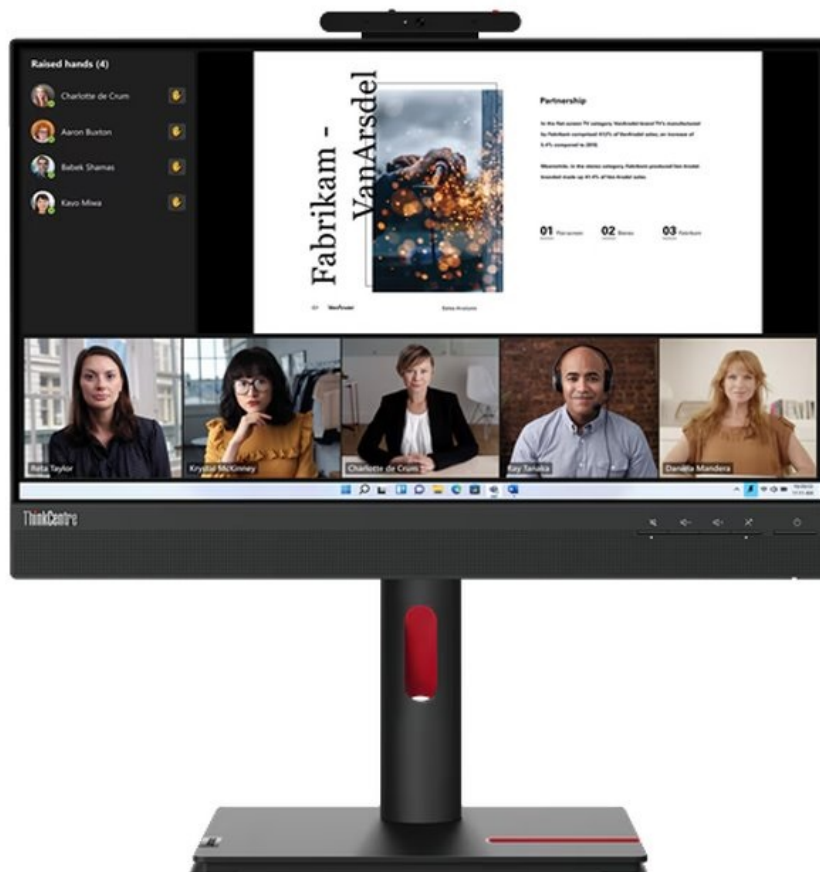

## Lenovo ThinkCentre Tiny-In-One 22 Gen5 Touch - FHD monitor s dotykovým displejem

**Monitor Lenovo ThinkCentre Tiny-In-One 22 Gen5 Touch** je ideální pro kancelářskou činnost i sledování multimediálního obsahu. Ostrý obraz ve **Full HD rozlišení** zajistí komfortní čtení dokumentů, správu tabulek, práci s aplikacemi i zřetelné zobrazení vizuálních prvků, videa, fotografií apod. **Dotykový displej** zlepšuje celkovou ovladatelnost. **Modulární design Tiny-In-One (TIO) 5. generace** umožňuje rychlou a snadnou instalaci Lenovo ThinkCentre Tiny nebo ThinkStation Tiny (od 4. generace) do vyhrazeného slotu na zadní straně monitoru.

### Lenovo ThinkCentre Tiny-In-One 22 Gen5 Touch

**Dotykový** LED monitor o úhlopříčce **21,5"** nabízí Full HD rozlišení **1920 × 1080** obrazových bodů, kontrastní poměr **1000 : 1**, dobu odezvy **4 ms** a jas **250 cd/m<sup>2</sup>**. Technologie **IPS** poskytuje široké pozorovací úhly **178° horizontálně i vertikálně**. K dispozici je jeden **port USB 3.0** pro připojení periferií. Ozvučení poskytuje **dvojice reproduktorů** s celkovým výkonem 6 W. Pro videokonference je připravena Full HD webkamera. **Integrovaný KVM přepínač** umožňuje ovládat dvě zařízení připojená k monitoru prostřednictvím jediné klávesnice a myši. Stačí mezi nimi přepnout praktickým tlačítkem. Potěší také výškově nastavitelný stojan a funkce **Pivot**, která umožňuje otočení obrazovky o 90°. Předností je možnost umístění počítače Lenovo ThinkCentre Tiny nebo ThinkStation Tiny (od 4. generace) do speciálního slotu na zadní straně monitoru.