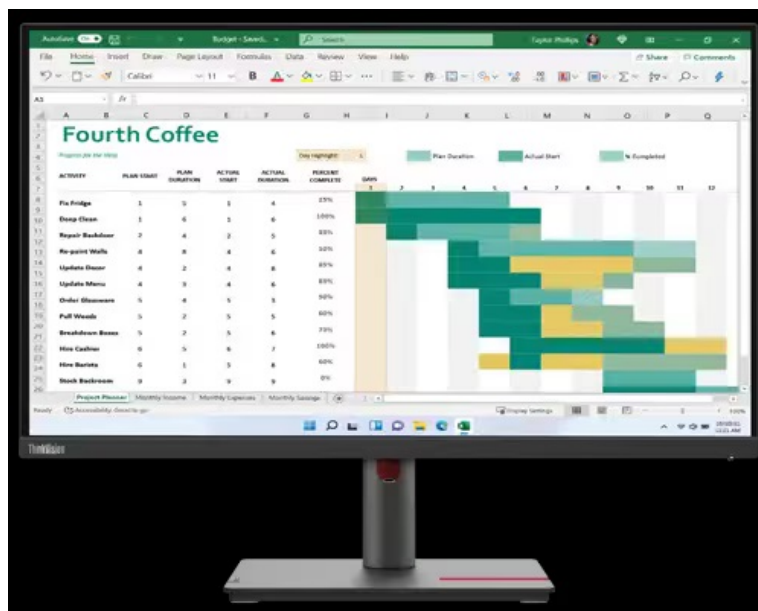

Lenovo ThinkVision T32h-30 - ostrý obraz do moderní kanceláře nebo domácnosti

Monitor Lenovo ThinkVision T32h-30 s kvalitním **QHD displejem**, který je navržen pro maximální pracovní produktivitu. Displej s **úhlopříčkou 31,5"** je mimořádně prostorný, aby přehledně zobrazil aplikace, tabulky, dokumenty i multimediální obsah. Umožní vám rovněž činnost s více okny najednou, a tak podpoří **efektivní multitasking**. **IPS panel** produkuje široké pozorovací úhly a displej **pokrývá 99 % sRGB barevné palety**, takže si veškerý obsah v bohatých barvách dopřejete bez zkreslení i při pohledu ze stran.

Konstrukce s tenkými rámečky umožňuje komfortní sledování při konfiguraci s více monitory vedle sebe. **Monitor Lenovo ThinkVision T32h-30** potěší také pestrou konektivitou, která obsahuje **HDMI, DisplayPort, USB 3.0**, a dokonce také **USB-C**. Díky rozličným možnostem připojení vytvoříte okolo monitoru všestranné výpočetní centrum pro práci, případně multimediální zábavu.

Lenovo ThinkVision T32h-30

LED monitor s úhlopříčkou **31,5"** nabízí rozlišení 2560 × 1440 obrazových bodů. Disponuje dobrou odezvou **4 ms**, kontrastním poměrem **1000 : 1**, jasem **350 cd/m²** a pokrytím **99 % sRGB** barevné palety. Příjemné jsou též pozorovací úhly **178°** horizontálně i vertikálně. K dispozici jsou také **čtyři porty USB 3.0**, ethernetový port **RJ-45** a konektor **USB-C**, který kromě vysokorychlostního přenosu videa a dat umožňuje napájení připojených zařízení pomocí technologie **Power Delivery** až do výkonu **90 W**. Potěší také výškově nastavitelný stojan a funkce **Pivot**, která umožňuje otočení obrazovky o 90°.

Porty USB nejsou funkční, pokud není monitor propojen skrze USB-C s počítačem.

Součástí balení je USB-C kabel.

ZÁKLADNÍ SPECIFIKACE

Typ panelu: IPS

Úhlopříčka: 31,5"

Poměr stran: 16 : 9

Rozlišení: 2560 × 1440 px