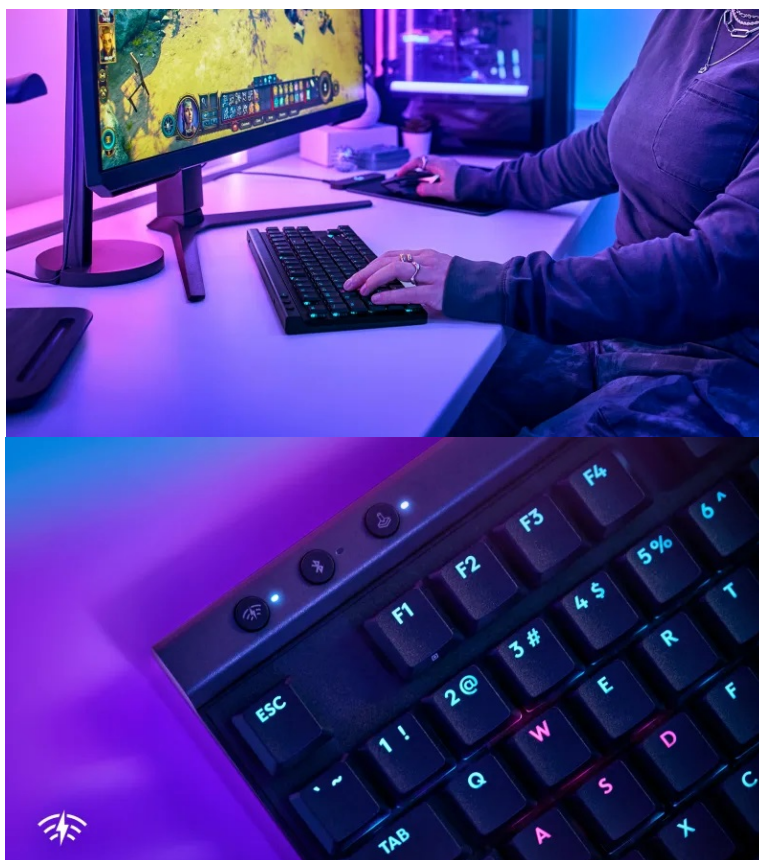

S **herní klávesnicí Logitech G515 LIGHTSPEED TKL** získáte do každého souboje přesnost, rychlost a komfortní bezdrátové připojení. **Technologie LIGHTSPEED** nabízí 3režimovou konektivitu a připojení můžete měnit stiskem tlačítka. **Nízkoprofilová konstrukce** je elegantní na pohled a díky své ergonomii podporuje komfortní ovládání nebo psaní. **Mechanické GL spínače** podporují rychlejší aktivaci, a tím pádem také rychlejší reakce.

Klávesnice Logitech G515 LIGHTSPEED TKL podporuje **software G HUB**, s jehož pomocí si funkce klávesnice uzpůsobíte podle svých požadavků. Umožní vám například naprogramovat funkční klávesy nebo namapovat libovolné klávesy na základě herního žánru nebo konkrétního titulu. **Funkce LIGHTSYNC RGB** přináší bohaté možnosti osvětlení, které stylově doplní vzhled nejen klávesnice, ale celého vašeho herního koutku.

Logitech G515 LIGHTSPEED TKL

Bezdrátová herní klávesnice v provedení TKL (Tenkeyless, **bez numerické části**) disponující nízkoprofilovými mechanickými **hmatovými spínači GL**. Nabízí **RGB podsvícení**, které lze nastavit z palety **16,8 milionu barev**. Vytvořte si vlastní animace, nebo si díky technologii **LIGHTSYNC** vyberte z předvolených efektů, kdy je podsvícení řízeno hrami, zvukem nebo obsahem obrazovky. Připojení k počítači lze realizovat jak bezdrátově pomocí technologie **Bluetooth** či miniaturní USB přijímač s technologií **2,4 GHz**, tak i drátově pomocí **USB** kabelu. Na jedno nabití vydrží baterie v chodu **až 36 hodin**.