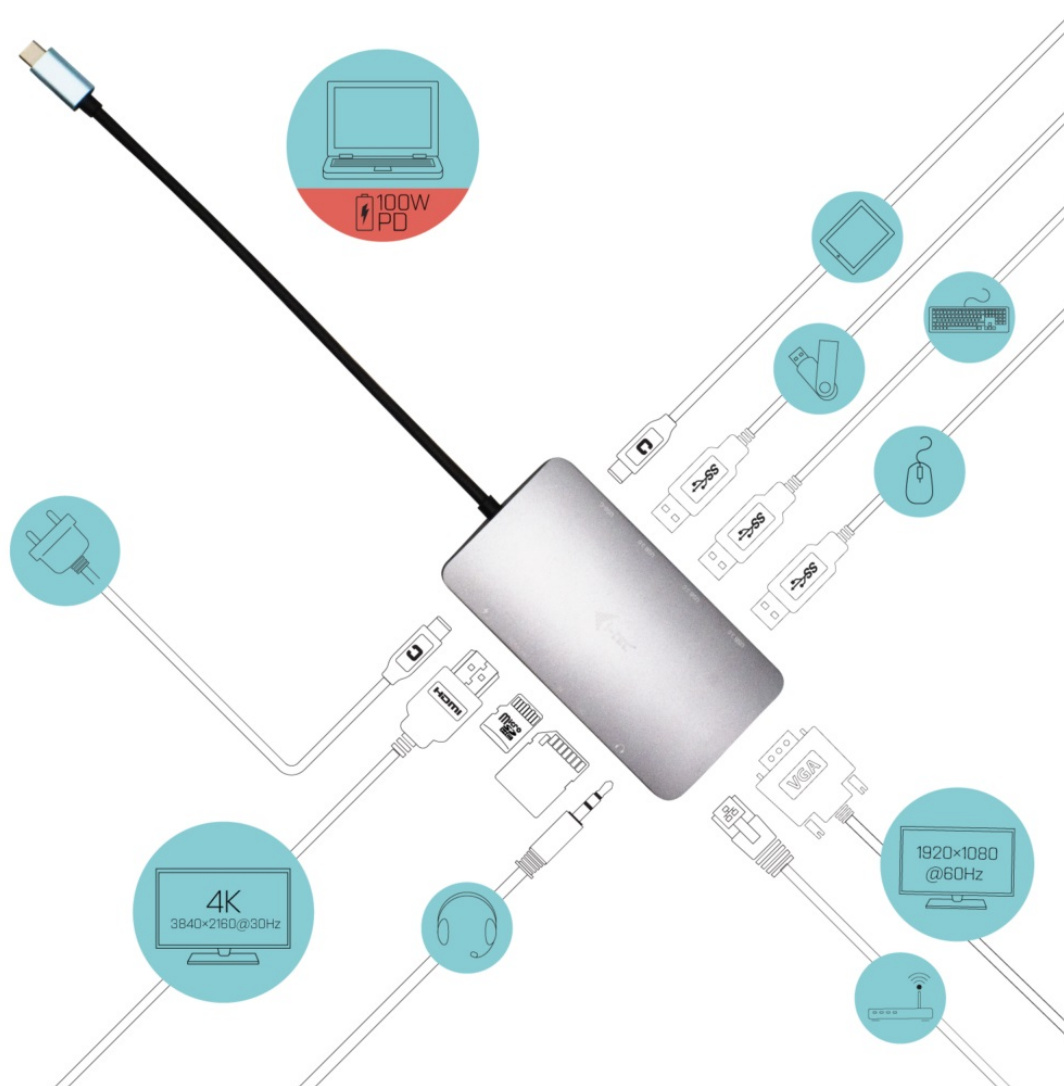

I-TEC USB-C METAL NANO DOCK HDMI/VGA 100W + NABÍJEČKA

Cena celkem:	2 383 Kč
	(bez DPH: 1 969 Kč)
Běžná cena:	2 621 Kč
Ušetříte:	238 Kč
Kód zboží:	DOCTEC0089
Part No.:	C31NANOVGA100
Záruka:	24 měs.
Stav:	Nové zboží

Popis

I-TEC USB-C Metal Nano Dock HDMI/VGA - vše, co potřebujete pro rozšíření

Dokovací stanice I-TEC USB-C Metal Nano Dock HDMI/VGA kompaktních rozměrů, která je vhodná na cesty. Poskytne vám dostatek konektorů pro připojení externího monitoru či projektoru. Konstrukce z broušeného hliníku zajišťuje mechanickou pevnost a odolnost při častém přenášení. **I-TEC USB-C Metal Nano Dock** obsahuje celou řadu portů v podobě **HDMI**, **VGA** i **USB 3.0**. Je tak kompatibilní s novými i staršími zařízeními. Porty USB vám umožní využívat rozmanité USB periferie, samozřejmostí je také přítomnost **GLAN Ethernetu** pro vysokorychlostní připojení k internetu. Pokud preferujete poslech hudby nebo on-line komunikaci v soukromí, jistě oceníte **kombinovaný 3.5mm audio/mic port** pro sluchátka s mikrofonem. Dokovací stanice umožní také **napájení notebooku nebo tabletu výkonem až 100 W**.

I-TEC USB-C Metal Nano Dock HDMI/VGA 100 W + nabíječka

Dokovací stanice v kovovém provedení nabízí velké množství praktických portů. K počítači či notebooku se připojuje pomocí **USB-C portu s podporou Thunderbolt 3/4** a je tak schopná na podporovaných zařízeních přenášet i napájení **až 100 W**. Vysokorychlostní přístup k internetu lze realizovat skrze přítomný **RJ-45** port. K dokovací stanici lze připojit také monitor skrze rozhraní **HDMI** nebo **VGA**. Pro připojení periférií jsou přítomny **tři USB 3.0 porty** a jeden **USB-C port**. Mimo to je k dispozici i **čtečka microSD a SD karet**. Pro připojení sluchátek či mikrofonu pak slouží **kombinovaný 3,5 mm konektor**.

K dokovací stanici je rovněž přiložen napájecí adaptér o celkovém výkonu 100 W.

Upozornění: Porty HDMI a VGA je možné připojit současně, v takovém případě se ale zobrazí na obou monitorech stejný obraz.