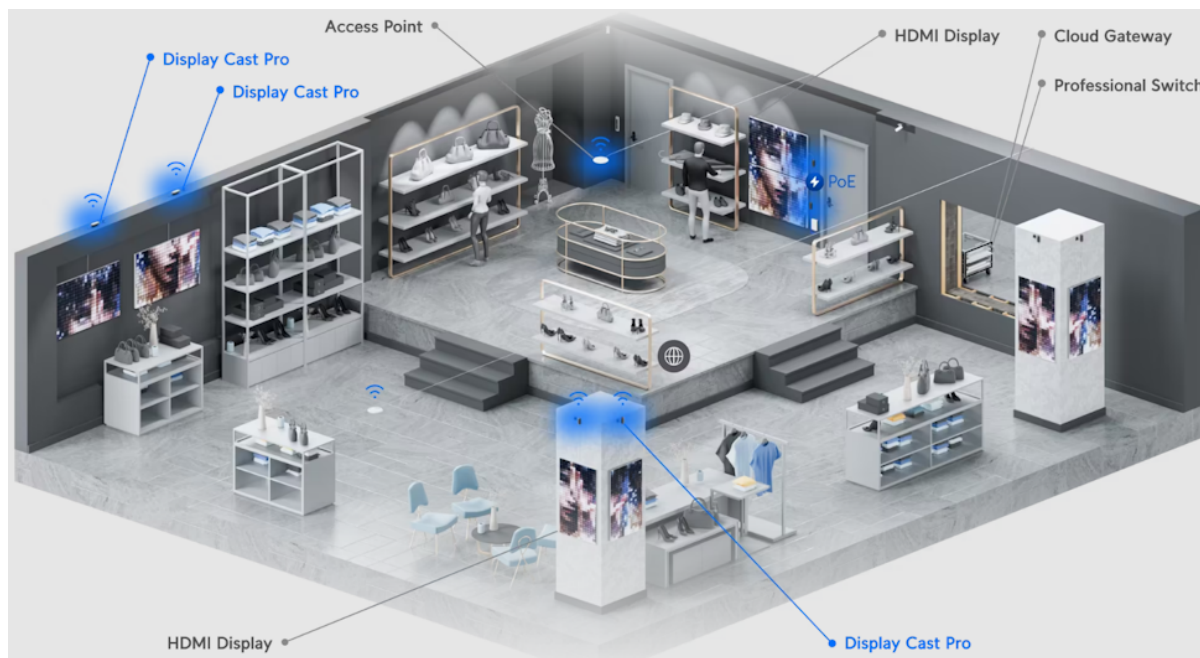

Stav: Nové zboží

Popis

Ubiquiti Connect Display Cast Pro

Zobrazovací zařízení, které okamžitě přemění jakýkoli **HDMI** displej na spravované zařízení **digital signage**. Podporuje přehrávání multimediálního obsahu, webový režim a možnost připojení periferií pomocí **USB-C** portu.

Přenosný modul umožňuje prezentovat vlastní multimediální playlisty vytvořené v aplikaci UniFi Connect na libovolném displeji kompatibilním s rozhraním HDMI. Poháněný je osmijádrovým procesorem **Arm Cortex-A78**, doplněný o **8 GB** operační paměti. Pro uložení médií disponuje interním úložištěm o kapacitě **32 GB**. Napájení je řešeno skrze **PoE** nebo **USB-C adaptér**.

- Připojení k jakémukoli displeji kompatibilnímu s HDMI
- Automatické zapnutí/vypnutí displeje pomocí HDMI CEC
- Podpora PoE
- Montážní sada včetně úchytky na zeď součástí balení
- Možnost připojení klávesnice a myši pomocí USB-C
- Aplikace pro správu - UniFi Connect web (verze 3.14.6 a novější) & UniFi Connect iOS a Android (verze 2.18.1 a novější)