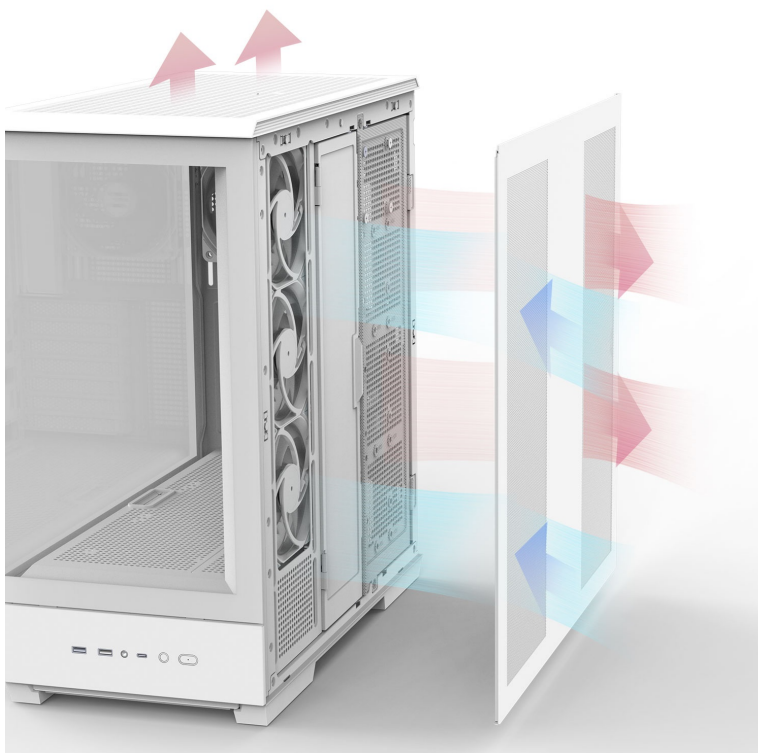

Skříň **ZALMAN P50 DS** představuje elegantní řešení pro sestavení moderního počítačového systému. Disponuje **bočním a předním panelem z tvrzeného skla**, takže vám zprostředkuje impozantní výhled na vnitřní komponenty a jejich uspořádání. Konstrukce je navíc **kovová**, takže je zajištěna pevnost a bytelnost celé PC skříně. Jednoduchý a čistý design je elegantní na pohled, současně však při stavbě počítače nabízí řadu praktických možností.

**P50 DS**

Podporuje různé formáty **základních desek ATX, Micro ATX, Mini ITX**. Nabízí **zabudovaný displej**, který slouží k monitoringu hlavních parametrů systému v reálném čase, jako je teplota CPU či GPU. Chlazení zajišťuje **čtveřice předinstalovaných 120mm ventilátorů s ARGB podsvícením**. Samozřejmostí je přítomnost konektorů na spodní straně pro připojení hlavních periférií.

ZALMAN P50 DS

Elegantní počítačová skříň nabízí stylovou **prosklenou bočnici i přední panel** a prvotřídní kovovou konstrukci. Součástí skříňe je diagnostický **displej** umístěný na boční straně, který zobrazuje **teplotu procesoru, grafické karty a čas**. Osazení komponentami je lehké díky intuitivnímu **systemu správy kabeláže**, kabely tedy nikde zbytečně nepřekáží. Skříň je osazena **čtyřmi 120mm ventilátory s ARGB podsvícením**. Potěší také možnost rozšíření o dalších 6 ventilátorů. Samozřejmostí jsou prachové filtry. Důmyslné řešení umožňuje pohodlné umístění **až 360 mm dlouhého výměníku** vodního chlazení na horní či boční straně. Ve skříni je dostatek prostoru pro chladič CPU do výšky až 178 mm a grafickou kartu o délce až 435 mm. Na předním panelu se nachází dva porty **USB 3.0**, jeden port **USB-C** a kombinovaný audio port pro sluchátka a mikrofon. Skříň je dodávána **bez zdroje**.