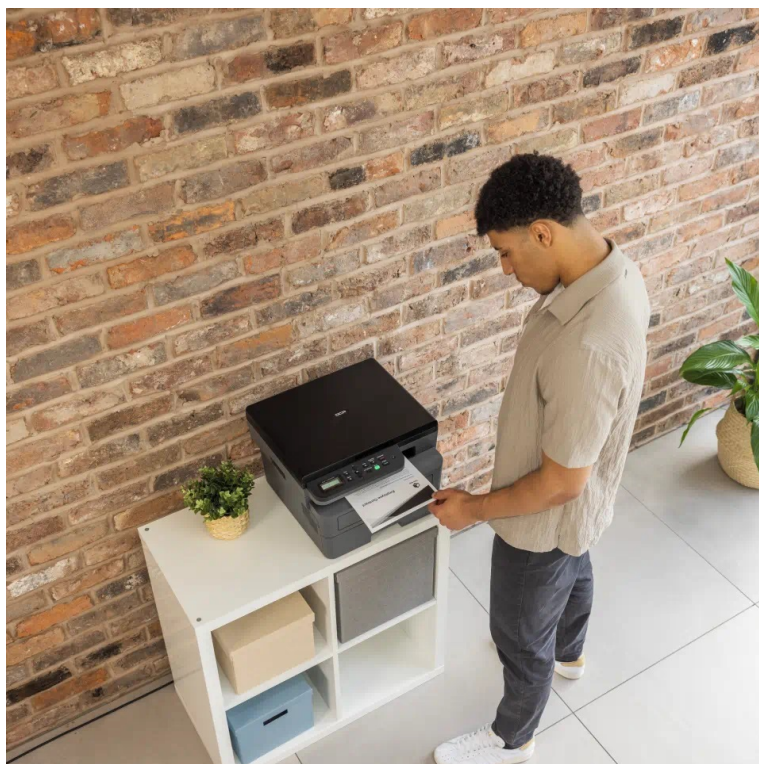

Popis

Brother DCP-L2600D - buďte produktivní s oboustranným tiskem

Multifunkční tiskárna Brother DCP-L2600D nabízí klíčové funkce pro chod firemní kanceláře nebo menší pracovní skupiny. Tiskárna v sobě integruje také **kopírku** a **skener**, takže s jedním zařízením obsáhnete veškerou každodenní agendu. Díky **rychlosti tisku až 34 stran za minutu** podporuje svižnou produkci dokumentů. Ve spojení s funkcí **automatického oboustranného tisku** šetří čas, peníze a zvyšuje pracovní efektivitu. Snadné a intuitivní ovládání zajišťuje **LCD displej s tlačítky**. Pro drátové připojení slouží rozhraní **USB**.

Brother DCP-L2600D

Multifunkční černobílá laserová tiskárna formátu **A4** nabízející rozlišení tisku **1200 × 1200 DPI** a rychlost tisku až 34 stran za minutu. Disponuje vestavěným skenerem s rozlišením až **1200 × 1200 DPI**. Potěší též **automatický duplexní tisk** s rychlostí až 16 stran za minutu. Vybavena je zásobníkem papíru s kapacitou **250 listů**. Ovládání je velmi snadné díky **dvouřádkovému LCD** displeji s tlačítky. Tiskárnu je možné připojit drátově přes **USB**.