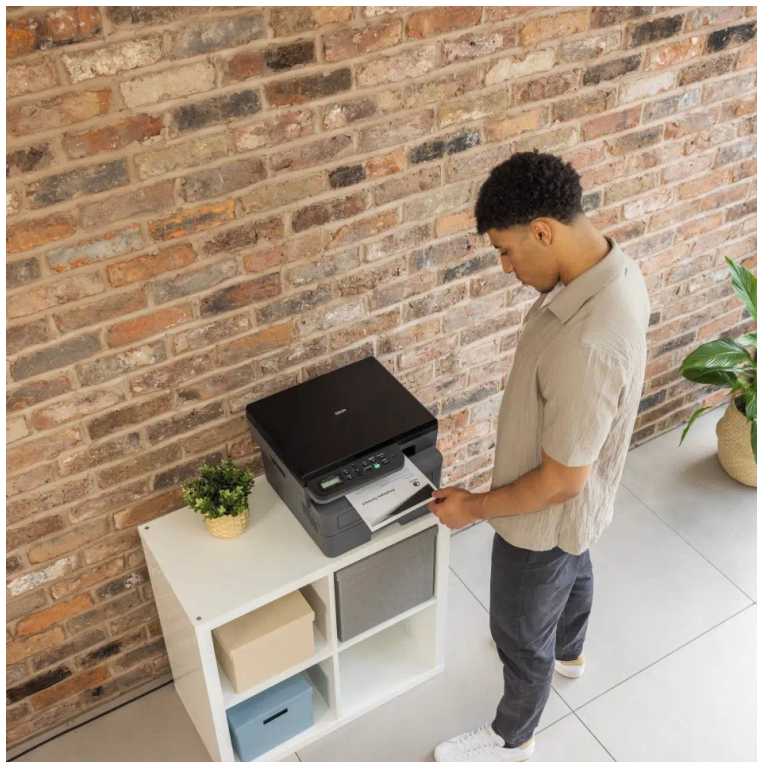

Brother DCP-L2622DW - buďte produktivní s oboustranným tiskem

Multifunkční tiskárna Brother DCP-L2622DW nabízí klíčové funkce pro chod firemní kanceláře nebo menší pracovní skupiny. Tiskárna v sobě integruje také **kopírku** a **skener**, takže s jedním zařízením obsáhnete veškerou každodenní agendu. Díky **rychlosti tisku až 34 stran za minutu** podporuje svižnou produkci dokumentů.