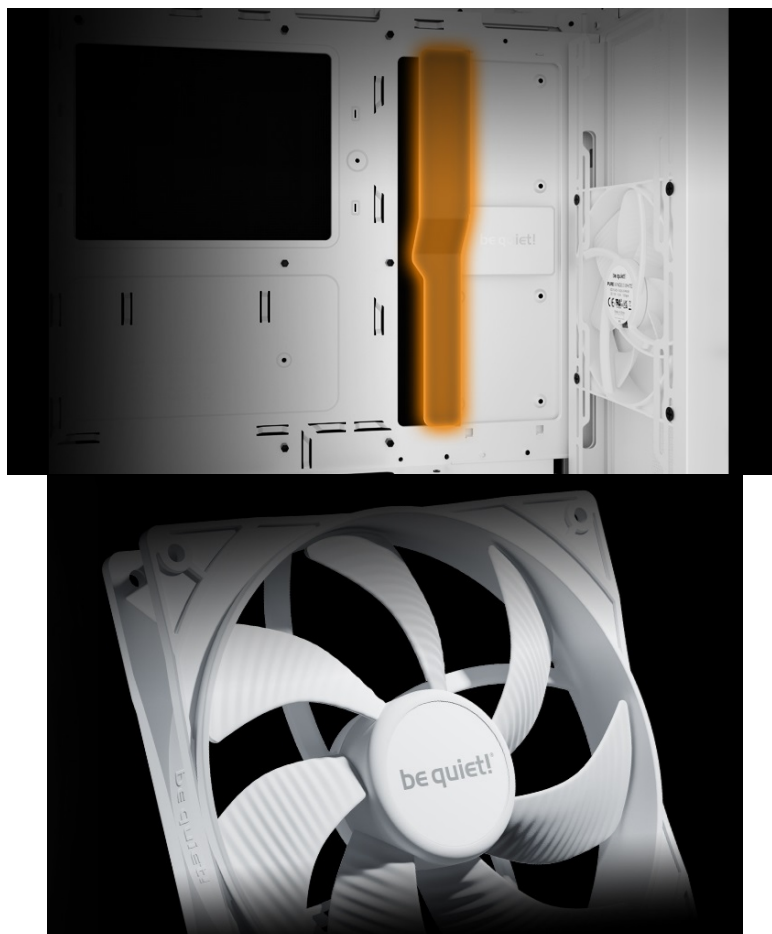

## BE QUIET! PURE BASE 501 AIRFLOW BÍLÁ

Cena celkem:

**2 365 Kč**  
**(bez DPH: 1 955 Kč)**

Běžná cena:

**2 602 Kč**

Ušetříte:

**237 Kč**

Kód zboží:

#### Lepší airflow, lepší chod vašeho PC - Be quiet! PURE BASE 501 Airflow

Počítačová skříň **Be quiet! PURE BASE 501 Airflow** ve formátu **ATX**, která je vhodná pro stavbu všestranně zaměřených PC systémů. Provedení se vyznačuje elegancí bez rušivých prvků. Skříň disponuje dvojicí předinstalovaných ventilátorů Pure Wings 3. Design lopatek podporuje silné proudění vzduchu bez nadměrného hluku. Pro ještě lepší chladičí výkon je tento model vybaven **perforovaným předním panelem**, a tak přináší špičkový výkon pro spolehlivý chod náročných sestav.

**PC skříň Be quiet! PURE BASE 501 Airflow** v provedení Middle Tower nabízí dostatek prostoru pro všechny komponenty

a vměstnají se do ní moderní grafické karty nebo velké chladiče, radiátor a samozřejmě ventilátory. Svým uspořádáním a designem umožňuje **efektivní správu kabeláže** a podílí se na celkově čistém uspořádání. Na vnější horním panelu naleznete snadno přístupné konektory pro připojení moderních periférií.

### ZÁKLADNÍ SPECIFIKACE

**Provedení skříně:** Middle Tower

**Interní pozice:** 5 × 2,5", 2 × 3,5"

**Kompatibilita základní desky:** ATX, Micro ATX, Mini-ITX

**Zdroj:** bez zdroje

**Konektory na horním panelu:** 2 × USB 3.2 Gen1, 1 × USB-C 3.2 Gen2, 1 × kombinovaný port sluchátek a mikrofonu