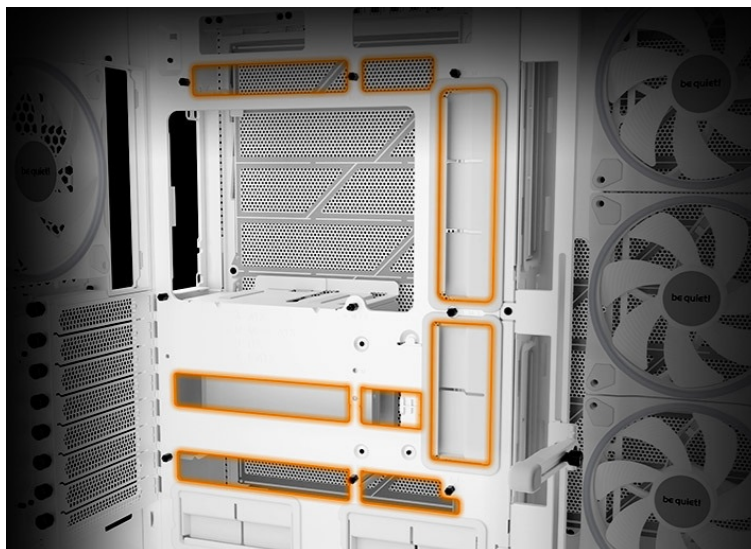

### Be quiet! LIGHT BASE 900FX - dívejte se, jak krásně vypadá

**Počítačová skříň Be quiet! LIGHT BASE 900FX** moderního střihu, která svými rozměry a funkcí potěší všechny náročné uživatele a kutily. Kombinuje stylový vzhled s průhlednými panely spolu s efektivním chlazením. Ve výsledku pak získáte skvěle vypadající PC systém s vysokým výkonem a tichým provozem. Uplatní se při tvorbě **herní sestavy, multimediálního centra i pracovní stanice**. Pro variabilní konfiguraci je zde místa víc než dost. **Velké průhledné panely na přední a boční straně** poskytují panoramatický pohled na komponenty uvnitř skříně. Fanoušky osvětlení potěší přítomnost **ARGB LED pásku**.

Další předností je podpora **přemístitelných nožiček**, díky čemuž můžete PC otočit a umístit ve svislé i vodorovné poloze. **PC skříň Be quiet! LIGHT BASE 900FX** je osazena **4 předinstalovanými ventilátory s ARGB posvícením**. Light Wings ventilátory svým designem lopatek podporují optimalizované proudění vzduchu a snižují turbulence pro dosažení tichého provozu. Prostor uvnitř skříně vám umožní vytvořit rozmanité konfigurace s extrémně výkonnými grafickými kartami, radiátory nebo **základními deskami ve formátu E-ATX, XL-ATX, ATX, Micro ATX, Mini-ITX**.

### **Be quiet! LIGHT BASE 900FX**

Unikátní počítačová skříň s průhlednou bočnicí i předním panelem formátu **Middle Tower** nabízí dostatek prostoru pro montáž většiny dostupných komponent. Hlavní předností této skříně je možnost **rychlé změny její orientace** díky systému **odnímatelných a přemístitelných nožiček**. Skříň je dodávána **se čtyřmi předinstalovanými 140mm ventilátory s ARGB podsvícením**. K tomu nabízí dalších až **6 pozic pro ventilátory** a **dva integrované rozbočovače ventilátorů a ARGB**. Na předním panelu se nachází **dva porty USB 3.0**, jeden port **USB-C**, sluchátkový výstup a audio vstup pro