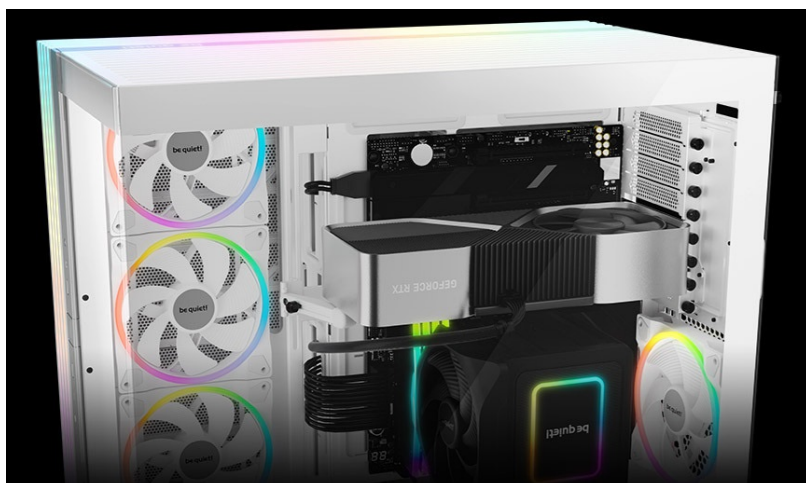

### Be quiet! LIGHT BASE 900FX - dívejte se, jak krásně vypadá

**Počítačová skříň Be quiet! LIGHT BASE 900FX** moderního střihu, která svými rozměry a funkcí potěší všechny náročné uživatele a kutily. Kombinuje stylový vzhled s průhlednými panely spolu s efektivním chlazením. Ve výsledku pak získáte skvěle vypadající PC systém s vysokým výkonem a tichým provozem. Uplatní se při tvorbě **herní sestavy, multimediálního centra i pracovní stanice**. Pro variabilní konfiguraci je zde místa víc než dost. **Velké průhledné panely na přední a boční straně** poskytují panoramatický pohled na komponenty uvnitř skříně. Fanoušky osvětlení potěší přítomnost **ARGB LED pásku**.

Další předností je podpora **přemístitelných nožiček**, díky čemuž můžete PC otočit a umístit ve svislé i vodorovné poloze. **PC skříň Be quiet! LIGHT BASE 900FX** je osazena **4 předinstalovanými ventilátory s ARGB posvícením**. Light Wings ventilátory svým designem lopatek podporují optimalizované proudění vzduchu a snižují turbulence pro dosažení tichého provozu. Prostor uvnitř skříně vám umožní vytvořit rozmanité konfigurace s extrémně výkonnými grafickými kartami, radiátory nebo **základními deskami ve formátu E-ATX, XL-ATX, ATX, Micro ATX, Mini-ITX**.

### **Be quiet! LIGHT BASE 900FX**

Unikátní počítačová skříň s průhlednou bočnicí i předním panelem formátu **Middle Tower** nabízí dostatek prostoru pro montáž většiny dostupných komponent. Hlavní předností této skříně je možnost **rychlé změny její orientace** díky systému **odnímatelných a přemístitelných nožiček**. Skříň je dodávána **se čtyřmi předinstalovanými 140mm ventilátory s ARGB podsvícením**. K tomu nabízí dalších až **6 pozic pro ventilátory** a **dva integrované rozbočovače ventilátorů a ARGB**. Na předním panelu se nachází **dva porty USB 3.0**, jeden port **USB-C**, sluchátkový výstup a audio vstup pro