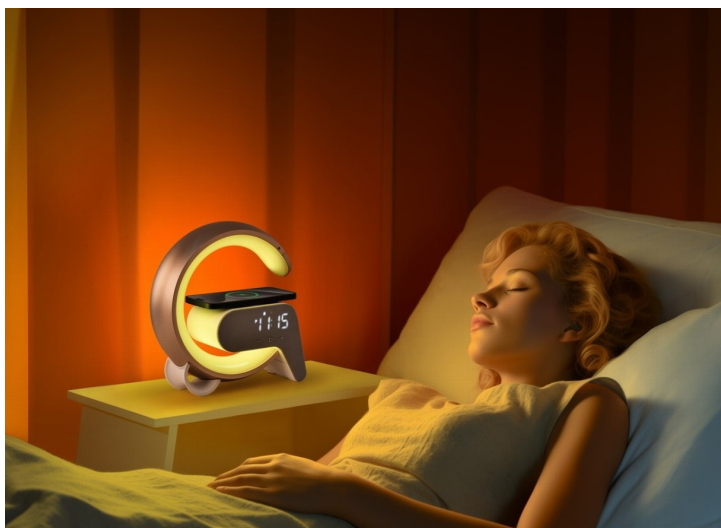

IMMAX LED FLAMINGO ZLATÁ

Cena celkem:	1 270 Kč (bez DPH: 1 050 Kč)
Běžná cena:	1 397 Kč
Ušetříte:	127 Kč
Kód zboží:	LAMIMM1060
Part No.:	08986L
Záruka:	24 měs.
Stav:	Nové zboží

Popis**IMMAX LED FLAMINGO - světlo pro relaxaci, nabíječka pro smartphone**

Stolní lampička IMMAX LED FLAMINGO, která do místnosti vnese nejenom potřebné osvětlení, ale také stylový vzhled. Uplatní se tak rovněž jako nepřehlédnutelný doplněk v místnosti. Kromě osvětlení přináší také možnost **bezdrátového Qi napájení a budík**. LED lampička **IMMAX FLAMINGO** produkuje teplý odstín světla, které vytvoří příjemnou atmosféru v interiéru. Nechybí ani **funkce plynulého stmívání a RGB podsvícení**, takže je ideální na usínání nebo vytvoření přívětivé nálady v dětském pokojíčku apod.

Pro navození relaxačního stavu disponuje také **6 přírodními zvuky**, které zklidní mysl. Škálu funkci doplňuje **Bluetooth reproduktor**, který vám umožní přehrávání hudby přímo z vašeho smartphonu nebo tabletu. **Lampička IMMAX LED FLAMINGO** je opatřena displejem, který zobrazuje čas. Nastavit lze rovněž **budík s 2 časy buzení**. Horní plocha obsahuje integrovanou **Qi nabíječku pro bezdrátové napájení** kompatibilního smartphonu.

IMMAX LED FLAMINGO

Netradiční LED stolní lampička s praktickým **digitálním displejem** a s efektním **RGB podsvícením**. Nabízí teplý odstín světla a plynulé stmívání. Tato lampička je ideální do dětských pokojíčků díky možnosti **přehrávání šesti různých přírodních zvuků** či bílého šumu k večernímu zklidnění. LED displej disponuje možností ztlumení i úplného vypnutí. Pro přehrávání hudby z mobilního zařízení bez nutnosti připojení kabelu je připraven **Bluetooth reproduktor**. K dispozici je navíc i **duální budík** pro dva různé časy probuzení, **bezdrátová nabíječka standardu Qi** a nabíjecí **USB port** pro nabíjení