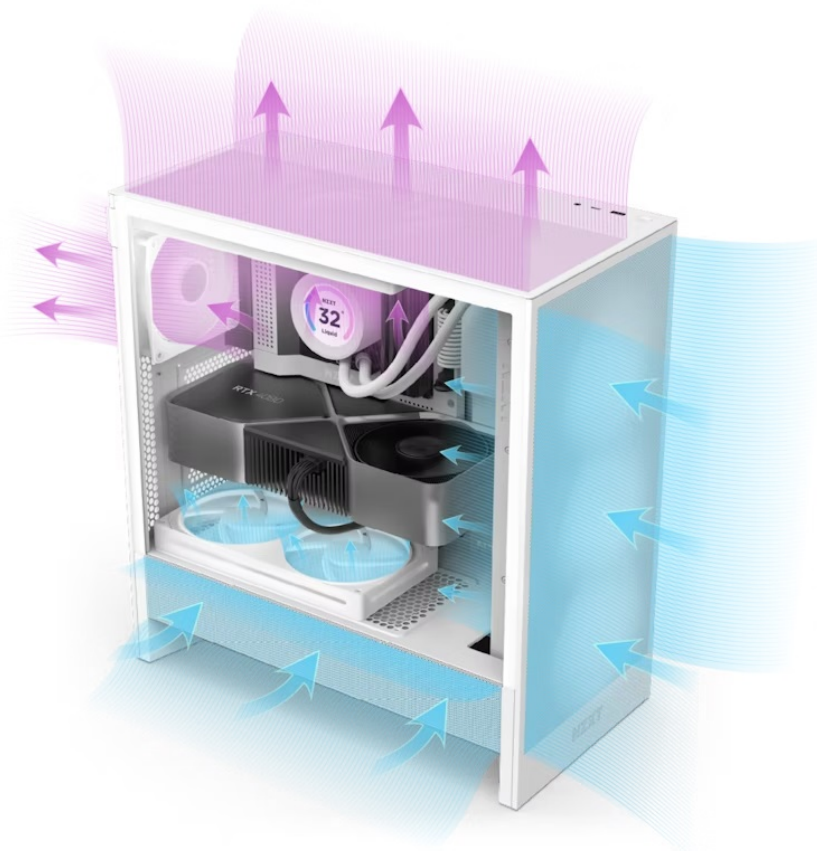

Počítačová skříň **NZXT H5 Flow RGB Edition** velikosti Middle Tower je navržena pro stavbu moderního PC systému s důrazem na perfektní proudění vzduchu a chlazení GPU. **Panely se síťovaným designem** jsou ideální pro výkonné sestavy s pokročilým nebo vodním chlazením. Současně zajišťují maximální průtok vzduchu a zamezují nadměrnému vniknutí prachu.

Vnitřní prostor pojme všechny komponenty v čele s **chladičem CPU** do výšky až 170 mm a grafickou kartou o délce až 410 mm. Instalovat lze rovněž **základní desky různých formátů - ATX, Micro ATX, Mini ITX, EATX**. V základu je skříň osazena **jedním RGB ventilátorem o velikosti 360 mm** (kombinace 3x 120mm ventilátorů) a **jedním 120mm**

NZXT H5 Flow RGB

Elegantní počítačová skříň nabízí stylovou **prosklenou bočnici**, perforovaný panel a prvotřídní kovovou konstrukci. Osazení komponentami je lehké díky **systému správy kabeláže**, kabely tedy nikde zbytečně nepřekáží. Skříň je na přední straně **osazena jedním RGB ventilátorem o velikosti 360 mm (kombinace 3x 120mm ventilátorů) a jedním 120mm ventilátorem** bez podsvícení na zadní straně. Potěší také možnost rozšíření o další čtyři ventilátory. Samozřejmostí jsou prachové filtry. Důmyslné řešení umožňuje pohodlné umístění **až 360 mm dlouhého výměníku** vodního chlazení na přední straně. Ve skříni je dostatek prostoru pro chladič CPU do výšky až 170 mm a grafickou kartu o délce až 410 mm. Na horním panelu je k dispozici jeden port **USB 3.0**, jeden port **USB-C** a kombinovaný port sluchátek a mikrofonu. Skříň je dodávána **bez zdroje**.

Ilustrační foto - Zobrazené komponenty na úvodní fotografii nejsou součástí balení.

ZÁKLADNÍ SPECIFIKACE

Provedení skříně: Middle Tower

Interní pozice: 2x 2,5", 1x 3,5"

Kompatibilita základní desky: ATX, Micro ATX, Mini ITX, EATX (do 277 mm)