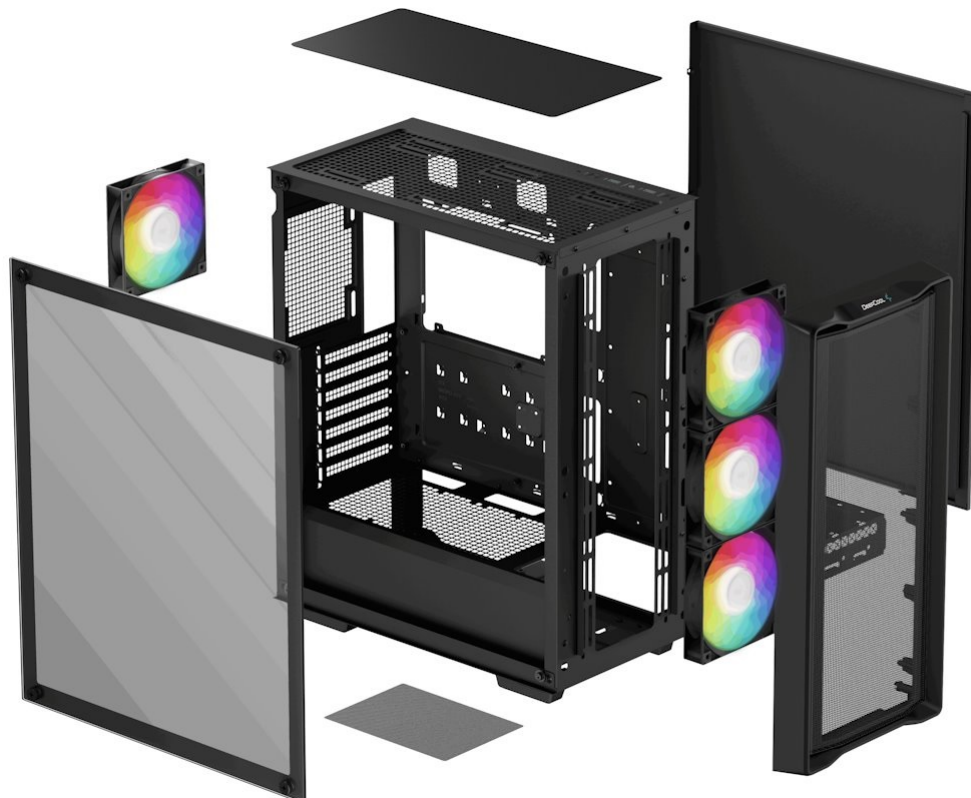

### DEEPCOOL CC560 MESH V2 - řešení pro chlazení PC systému a stylový vzhled

Počítačová skříň DEEPCOOL CC560 MESH V2 ve formátu **Middle Tower**, která je vhodná pro stavbu moderních PC systému. Díky provedení skříně zabere méně místa než klasický desktop. Současně poskytuje dostatek vnitřního prostoru pro uložení a uspořádání všech komponent. Design s **průhlednou bočnicí** vám umožní ideální a ničím nerušený vzhled do vnitřku skříně a sledovat všechny pracovní nebo herní součástky během provozu.

Skříň DEEPCOOL CC560 MESH V2 disponuje také **4 předinstalovanými ventilátory s ARGB podsvícením**, které se postarají o efektivní chlazení a stylový vzhled. Na horním panelu se nachází základní ovládání a také konektory pro připojení periferních zařízení.

## DEEPCOOL CC560 MESH V2

Skříň formátu Middle Tower s **průhlednou bočnicí** a **perforovaným předním panelem** nabízí **dvě 2,5"** pozice pro SSD disky a **dvě 3,5"** pozice pro pevné disky. Na horním panelu se nachází dva **USB 3.0** porty a kombinovaný port sluchátek a mikrofону. Skříň je osazena celkem **čtyřmi ventilátory s ARGB podsvícením** o velikosti 120 mm. Důmyslné řešení umožňuje pohodlné umístění **až 360 mm dlouhého výměníku** vodního chlazení na přední straně. Ve skříni je dostatek prostoru pro chladič CPU do výšky až 165 mm a grafickou kartu o délce 370 mm. Dodávána je **bez zdroje**. Součástí je také **prachový filtr**.

### ZÁKLADNÍ SPECIFIKACE

**Provedení skříně:** Middle Tower

**Interní pozice:** 2× 2,5", 1× 2,5"/3,5", 1× 3,5"

**Kompatibilita základní desky:** ATX, Micro ATX, Mini-ITX

**Zdroj:** bez zdroje

**Konektory na horním panelu:** 2× USB 3.0, 1× kombinovaný port sluchátek a mikrofону