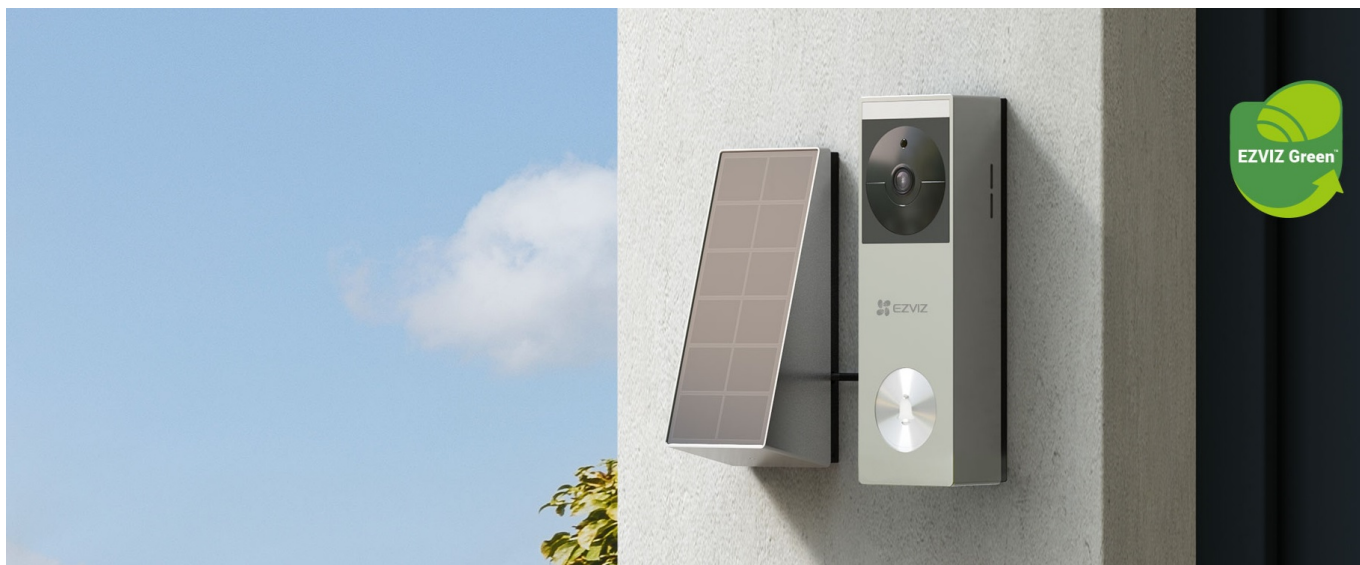

Popis

Chytrý domovní zvonek EZVIZ HP3 Pro - detailní zobrazení každého návštěvníka

Chytrý domovní zvonek **EZVIZ HP3 Pro** představuje nov standard ochrany. Disponuje **integrovanou kamerou, reproduktorem a mikrofonom**, takže můžete být s návštěvníkem ve spojení dřív, než zaklepe na dveře.

Díky **bezdrátovému Wi-Fi připojení** a zabudované baterii (s možností napájení skrze solární panel) můžete domovní **zvonek EZVIZ HP3 Pro** umístit rovnou na zeď u vchodu domu, bytu, bungalovu apod. Zabudovaný **PIR senzor** s pokročilým algoritmem detekuje tvar lidského těla a jeho pohyby. Díky tomu se vyvaruje falešným poplachům a zachytí všechny, kteří se vyskytnou v detekční zóně.

EZVIZ HP3 Pro

Chytrý domovní zvonek s integrovanou **kamerou**, mikrofonom, reproduktorem a bezdrátovým připojením **Wi-Fi**. Nabízí možnost **obousměrné komunikace** skrze aplikaci EZVIZ. Díky **PIR senzoru pohybu** s úhlem snímání **120°** dokáže detekovat pohyb přede dveřmi a upozornit na něj notifikací v chytrém telefonu. Pro případ zhoršených světelných podmínek je přítomen **bílý LED přísvit**. Kamera disponuje rozlišením **2048 × 1296** obrazových bodů a úhlem záběru **162°**. Mezi další chytré funkce patří například **rozpoznávání lidské postavy** či funkce změny hlasu pro zachování soukromí při komunikaci. Zvonek má k dispozici vestavěné **eMMC úložiště s kapacitou 32 GB**, na které lze ukládat záznamy z kamery. Ty je pak možné zpětně přehrávat v mobilní aplikaci. V případě pokusu o násilné odstranění zvonku se automaticky spustí alarm a je odesláno upozornění do mobilní aplikace. Samozřejmostí je odolnost proti prachu a vodě dle **IP65**. O napájení se stará vestavěná baterie s kapacitou **5200 mAh**, kterou lze dobít skrze dodávaný **solární panel**, případně pomocí **USB-C** konektoru. K napájení lze také využít stávající zvonkové napájení (8–24 V AC). Zařízení je **možné doplnit o přídatný vyzváněcí modul** do elektrické zásuvky EZVIZ CH1 (není součástí balení).