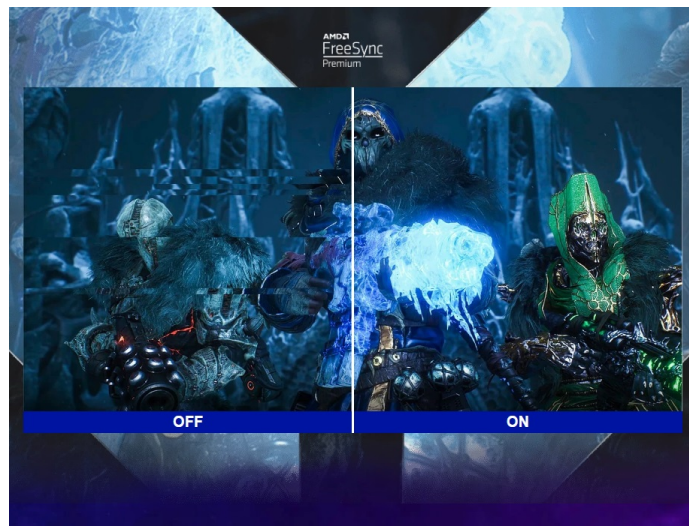

Stav: Nové zboží

Popis

QHD monitor ViewSonic VX2758A-2K-PRO2 - každý pixel k vítězství se počíta

Výkonný herní monitor ViewSonic VX2758A-2K-PRO-3 je navržen pro nekompromisní, profesionální gaming. Na **velké ploše 27"** si vychutnáte mimořádně ostrý obraz a detaily ve **QHD** kvalitě s podporou technologie **panelu SuperClear IPS**. Díky tomu a **99% pokrytí sRGB barevné palety** je obraz živý a s věrnými barvami ze všech stran pohledu.

Monitor nabízí **obnovovací frekvenci 240 Hz** pro plynulý obraz bez trhání. Do vaší hry se to promítne dokonale přesným mířením nebo hladkým snímkováním v on-line sportovních kláních. **Technologie AMD FreeSync Premium** spolu s **dobou odezvou 1 ms** poskytuje výhodu v podobě plynulého obrazu bez sekání nebo trhání. V dynamických scénách a akčních hrách se tak můžete těšit na jasný a ostrý vizuál.

Monitor ViewSonic VX2758A-2K-PRO-3 je vybaven také **technologií EyePro Tech**, která efektivně odfiltruje blikání a modré světlo. Díky tomu **potlačuje digitální únavu očí** a umožní dlouhodobé filmové maratony nebo noční herní seance. Samozřejmostí je také dostatečná konektivita, která zahrnuje **dvojici HDMI portů** a **DisplayPort**. Monitor ViewSonic VX2479-HD-PRO-3 tak propojíte s počítačem i herní konzolí a využijete jejich výkon pro neutuchající zábavu.

ViewSonic VX2758A-2K-PRO-3

Herní LED monitor s úhlopříčkou **27"** nabízí Quad HD rozlišení **2560 × 1440** obrazových bodů. Disponuje dobou odezvy **1 ms**, kontrastním poměrem **1000 : 1**, jasem **300 cd/m²** a **99% pokrytím sRGB barevné palety**. Obnovovací frekvence **až 240 Hz** spolu s podporou technologie **AMD FreeSync Premium** nabízí intenzivní akci bez trhání, zadržávání nebo rozmazávání obrazu při pohybu. Příjemné jsou též pozorovací úhly **178°** horizontálně i vertikálně.