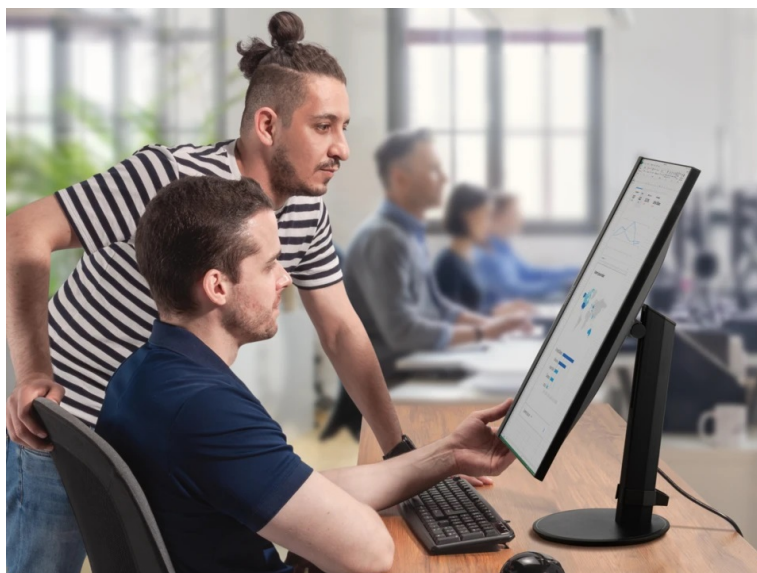

**Popis****ViewSonic VG2709-2K - práce i zábava s ochranou očí**

**4K monitor ViewSonic VG2709-2K-mhd-2** přináší optimální obrazovou plochu pro firemní i domácí účely. Díky dostupným konektorům je ideální pro doplnění moderního PC systému a podpoří komfortní sledování obsahu ve špičkové míře detailů. **Displej s úhlopříčkou 27"** vám poskytne komfortní pracovní plochu, na které přehledně zobrazíte aplikace, dokumenty, internetové stránky a samozřejmě také pestrý multimediální obsah. Pro potřeby multimediální zábavy je **monitor ViewSonic VG2709-2K-mhd-2** vybaven také integrovanými **reproduktory**.

**QHD rozlišení 4K** produkuje ostrý a detailní obraz. Podáním obrazu a **99% pokrytím sRGB barevné palety** se tak uplatní i při pokročilejší pracovní činnosti, jako například editaci obrázků, fotografií apod. **SuperClear IPS panel** podporuj široké pozorovací úhly, takže komfortní sledování bez zkreslení je zajištěno i při pohledu ze stran. Pro připojení slouží porty **HDMI** a **DisplayPort**, díky čemuž monitor **ViewSonic VG2709-2K** připojíte k široké škále moderních zařízení. **Technologie ViewSonic Eye ProTech** zajistí pohodlí pro vaše oči při dlouhodobé námaze. **Technologie Flicker-Free** snižuje blikání obrazovky a nechybí ani filtr modrého světla.

### **ViewSonic VG2709-2K-mhd-2**

LED monitor s úhlopříčkou **27"** a QHD rozlišením **2560 × 1440** obrazových bodů s obnovovací frekvencí **100 Hz**. Disponuje kontrastním poměrem **1000 : 1**, jasem **350 cd/m<sup>2</sup>**, dobou odezvy **4 ms** a pokrytím 99% sRGB barevné palety. Díky technologii IPS nabízí široké pozorovací úhly **178° horizontálně i vertikálně**. V neposlední řadě jistě potěší **vestavěné reproduktory**, výškově nastavitelný stojan a funkce **Pivot**, která umožňuje otočení obrazovky o 90°.