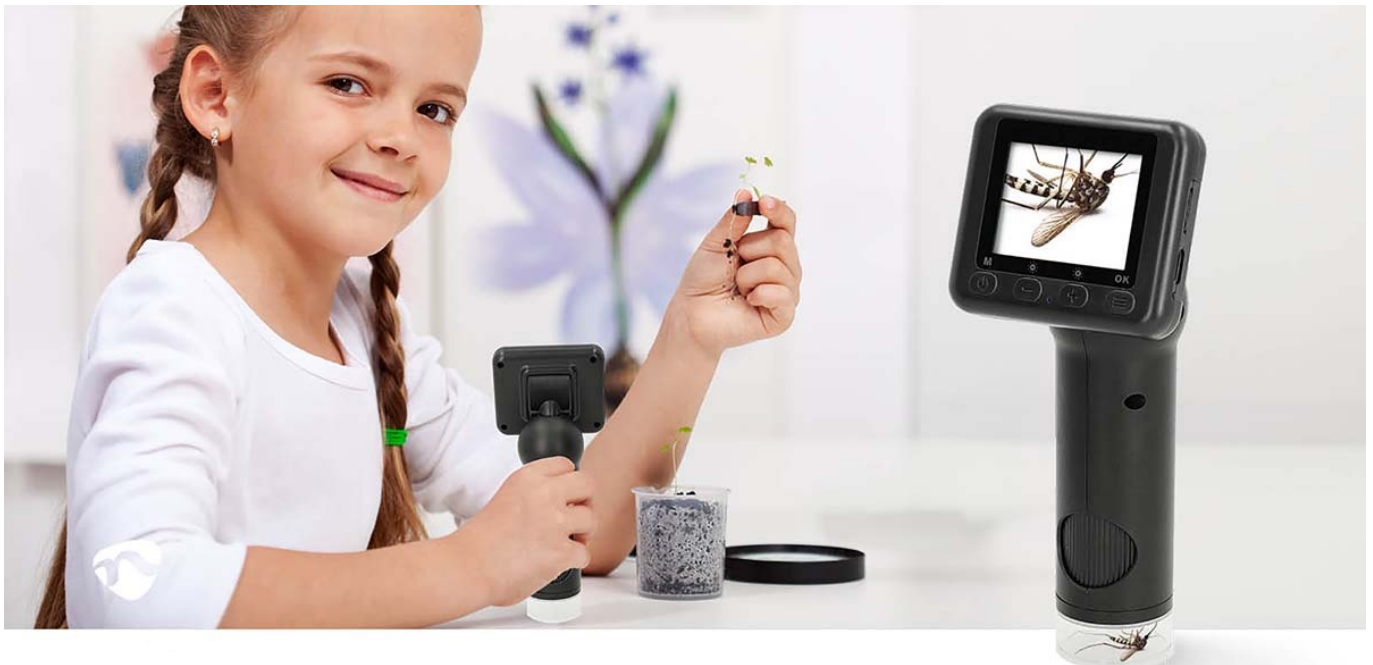

Ruční digitální mikroskop Nedis MCAM2424BK, který vám umožní rychle a snadno odhalit věci, které jsou běžnému lidskému oku skryté – ať už jste venku v přírodě, nebo ve své domácí laboratoři. Umožní vám prozkoumat **mikroskopické struktury předmětů** nebo povrchů ve vysokém rozlišení, sledovat objekty v titěrných detailech a zachytit je v podobě fotografií nebo videa. Díky **pokročilým čočkám** je zajištěno mimořádné **zvětšení zkoumaných objektů nebo mikroskopických preparátů**. Disponuje **barevným TFT LCD displejem**, který vám umožní pohodlně sledovat i tu nejmenší část přírody.

Díky funkci **8násobného digitálního zoomu** jsou pořízené záběry jasné a přesné. **Přechod mezi úrovněmi zvětšení** je snadný díky praktickému ovládání, přičemž **faktor zvětšení lze nastavit v rozmezí od 100× až do 500×**. **Mikroskop Nedis MCAM2424BK** pohání integrovaná baterie s **dobou provozu až 5 hodin**, protože kvalitní vědecká pozorování si žádají svůj čas a nesmí se uspěchat. Je vhodný pro učitele, fanoušky do vědy nebo poučené laiky. Umožňuje pozorování rostlin, hmyzu, drobných předmětů, hodinek, šperků apod.

98g

Weighs only 98 grams. Easily fits your pocket.

100x-500x

100X to 500X magnification

Nedis MCAM2424BK

Praktický ruční mikroskop pro objevování složitých detailů miniaturních objektů. Nabízí **rozlišení 1920 × 1080 pixelů** při 30 snímcích za sekundu (při interpolaci až 48 Mpx) a **šest nastavitelných LED světel**, která zlepšují viditelnost a ostrost obrazu. Faktor zvětšení lze nastavit **od 100x až do 500x**. Mikroskop disponuje **2" barevným LCD displejem**, který lze pro dosažení optimálního sledovacího úhlu naklánět v rozsahu 45°. Napájen je pomocí vestavěné dobíjecí baterie s kapacitou **1000 mAh**, která zaručí **až 5 hodin nepřetržitého provozu**. Nabíjení baterie probíhá prostřednictvím portu **USB-C**. Pro uložení dat je přítomen **slot na microSD kartu** s kapacitou až 32 GB.