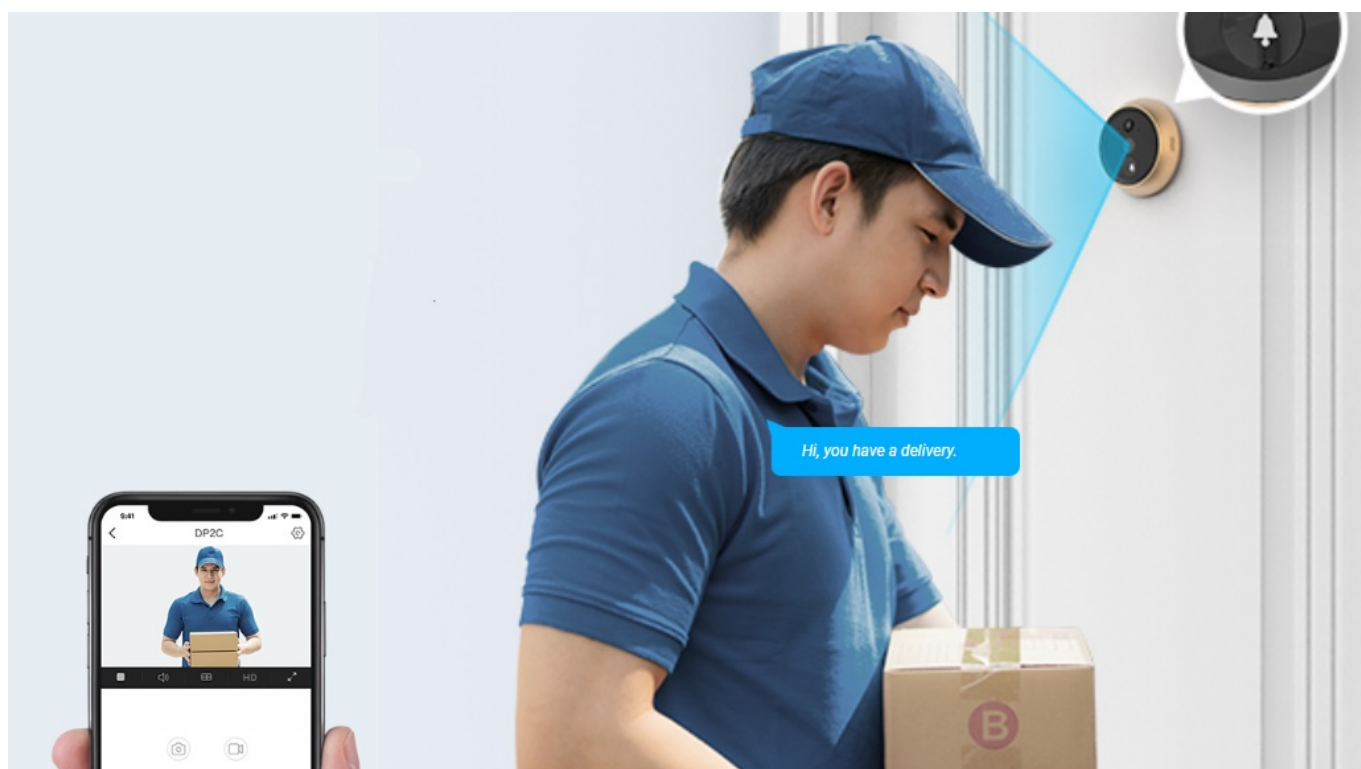

EZVIZ DP2C ZLATÉ

Cena celkem:	4 174 Kč (bez DPH: 3 450 Kč)
Běžná cena:	4 592 Kč
Ušetříte:	417 Kč
Kód zboží:	KIPEZV1091
Part No.:	CS-DP2C-R100-6E2WPFB-GD
Záruka:	24 měs.
Stav:	Nové zboží

Popis**Videotelefon EZVIZ DP2C - vždy víte, kdo stojí za dveřmi**

Dveřní videotelefon EZVIZ DP2C pro zvýšení zabezpečení ve vaší chytré domácnosti. S jeho pomocí jednoduše a bezpečně zjistíte, kdo klepe na dveře. Obsahuje **kukátko s kamerou a funkcí zvonku**. Obraz snímá v jasném a detailním **rozlišení Full HD a široké úhly záběru** zachytí velký prostor okolo. **Barevný dotykový displej** kukátka je snadno použitelný a obsluhu zvládne celá rodina. S přehledem nahradí klasické malé kukátko, které nejenom nezachytí mnoho, ale často také vidění zkresluje.

Obrazovku lze také nastavit pro automatické zapnutí při detekci návštěvníka. Díky **bezdrátovému připojení** lze chytrý dveřní **videotelefon EZVIZ DP2C** propojit se smartphonem a skrze mobilní aplikaci monitorovat prostor před dveřmi. Samozřejmostí je **konstrukce z kvalitních a odolných materiálů**, které zajistí robustnost a pevnost pro instalaci ve venkovním prostoru.

EZVIZ DP2C

Dveřní kukátko s kamerou a funkcí zvonku nabízí rozlišení **1920 x 1080** obrazových bodů a úhel záběru **155°**. Video ve vysoké kvalitě zaručí také při nočních záběrech díky **IR přísvitu** s dosahem až 5 m. **PIR čidlo** pro detekci pohybu zajistí dokonalé zabezpečení prostoru. Kukátko disponuje 4,3" barevným displejem, bezdrátovým připojením **Wi-Fi** a slotem pro paměťovou kartu o velikosti až 512 GB pro nahrávání záznamu. Díky mobilní aplikaci budete mít přehled o situaci před dveřmi **24 hodin denně, 7 dní v týdnu** odkudkoli skrze váš smartphone. Zajistě potěší také **podpora hlasových**