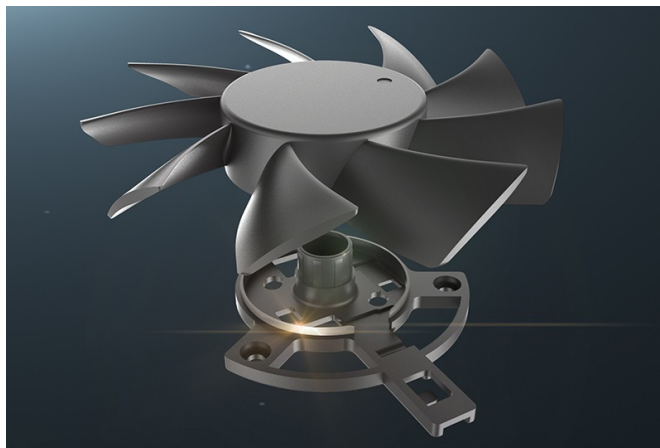

### ASUS DUAL RTX3050 OC - optimální volba pro hráče a tvůrce

Grafická karta **ASUS DUAL RTX3050 OC** do herních nebo tvůrčích PC sestav. Je postavena na **architektuře NVIDIA Ampere**, která zlepšuje propustnost a energetickou účinnost. Přináší technologie a RT jádra 2. generace pro **vylepšení Ray Tracingu** a ještě bohatší detaily při vykreslování odstínů, odlesků a dalších vizuálních efektů. Tensor jádra 3. generace podporují lepší činnost AI algoritmů nebo **DLSS**.

**Dvojice Axial-tech ventilátorů** nabízí designované lopatky ventilátorů, které zajišťují vyšší tlak vzduchu a lepší chlazení. Technologie 0db podporuje tichý provoz během nízké zátěže. Samozřejmostí je kvalitní konstrukce, která zaručuje odolnost a pevnost celé grafické karty **ASUS DUAL RTX3050 OC**. **Auto-Extreme** představuje technologicky vyspělý výrobní proces, který klade důraz na preciznost s ohledem na ekologickou zátěž.