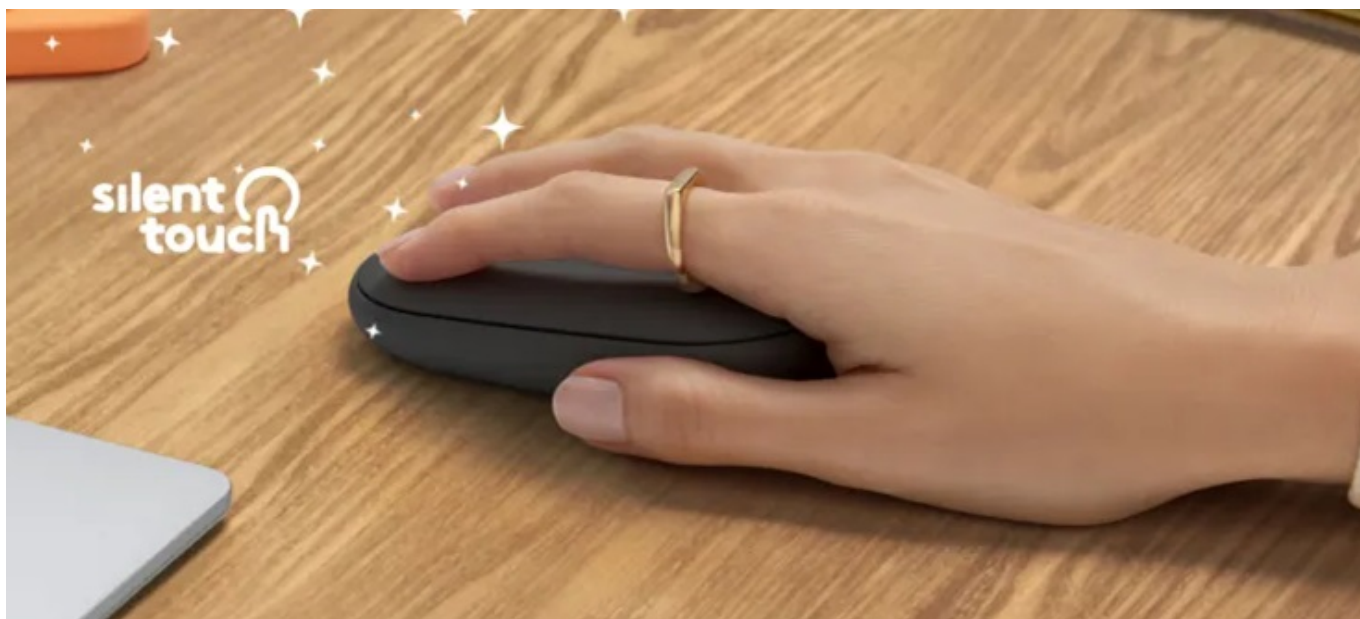

LOGITECH PEBBLE 2 M350S

Cena celkem:	706 Kč (bez DPH: 583 Kč)
Běžná cena:	776 Kč
Ušetříte:	71 Kč
Kód zboží:	MOULOG1027
Part No.:	910-007015
Záruka:	24 měs.
Stav:	Nové zboží

Popis**Tenká myš Logitech Pebble 2 M350s - pracujte tiše až na 3 zařízeních**

Bezdrátová myš Logitech Pebble 2 M350s pro každodenní práci s počítačem nebo notebookem. Kromě potřebné funkčnosti se vyznačuje také stylovým vzhledem. Myš **Logitech Pebble 2 M350s** zaujme svým minimalistickým, **tenkým designem a kompaktními rozměry**. Díky tomu ideálně padne do ruky a je také snadno přenosná v tašce nebo batohu. Představuje tak praktické příslušenství pro práci na cestách.

Díky **technologii Silent Touch** jsou tlačítka myši výrazně tišší a bez obav s ní můžete pracovat například v knihovně, ve školní učebně apod. Pro připojení slouží bezdrátové rozhraní **Bluetooth** či **USB adaptér Logi Bolt**. Ve spojení s **technologíí Easy-Switch** můžete rychle a jednoduše přepínat až mezi 3 zařízeními pouhým tlačítkem na spodní straně. **Konstrukce z recyklovaného plastu** potěší ty, kteří dbají na ekologii.

Logitech Pebble 2 M350s

Tenká optická myš vybavená technologií **SilentTouch** disponuje přesným senzorem s rozlišením **až 4000 DPI**. Myš je možné připojit skrze **Bluetooth** či využít **USB adaptér Logi Bolt** (není součástí balení) a připojení **2,4 GHz**. S technologií **Easy-Switch** lze myš používat až na 3 zařízeních současně, mezi kterými je možné jednoduše přepínat pomocí tlačítka na spodní straně. V aplikaci Logi Options+ je možné přizpůsobit si prostřední tlačítko myši pro provádění každodenních akcí, jako je kopírování/vkládání, snímek obrazovky a otevření aplikace. Díky baterii s životností **až 24 měsíců** si nebudete muset dělat starosti s častou výměnou baterií. Výhodou je také samostatné **tlačítko pro zapnutí či vypnutí** myši, které zajistí delší životnost baterie.