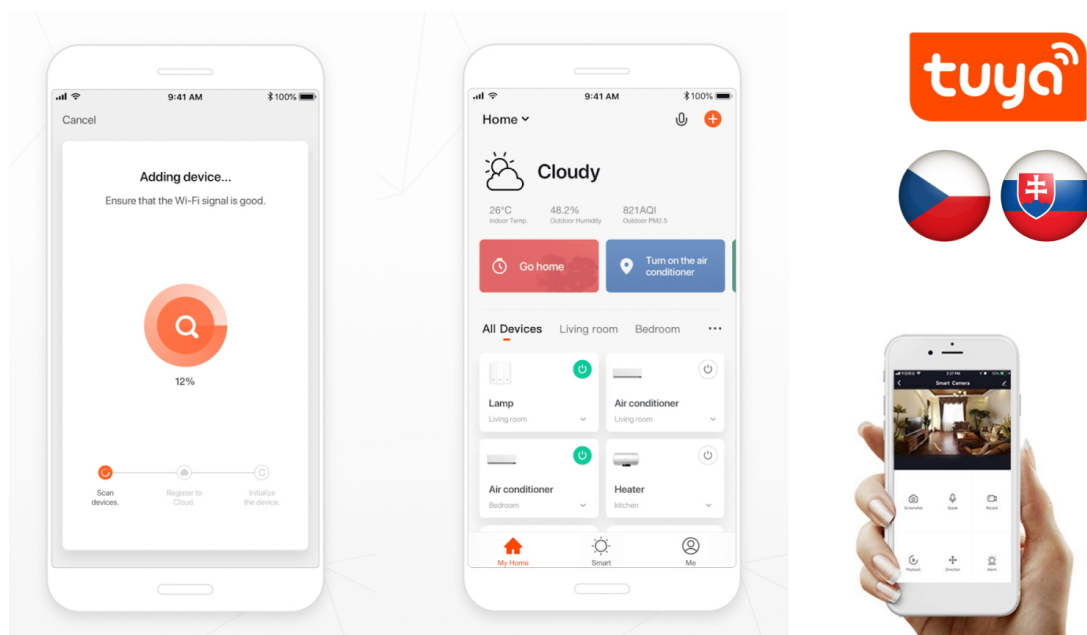

Stav: Nové zboží

Popis

IMMAX NEO LITE PUNTO-1 SMART - Smart světlo, které šetří energii

Chytré osvětlení IMMAX NEO LITE PUNTO-1 SMART do každé moderní domácnosti. Vyznačuje se **elegantním designem**, který se skvěle hodí do jakékoli místnosti - kuchyně, obývacího pokoje, ložnice nebo třeba na chodbu. Díky podpoře chytrých technologií světlo IMMAX NEO LITE PUNTO-1 SMART **snadno integrujete do systému Smart domu**. Chytrou LED žárovku můžete **jednoduše ovládat pomocí mobilní aplikace** (Android i iOS), případně lze využít také **hlasové asistenty** Amazon Alexa, Apple Siri nebo Google Assistant.

Ovládejte **nastavení jasu nebo barevné teploty** a přizpůsobte osvětlení podle své nálady nebo situace. **Barva světla RGB a přechod mezi teplou až studenou bílou** vám umožní snadno vytvořit relaxační nebo romantickou atmosféru, nebo jasně osvětlené prostředí, ve kterém se potřebujete soustředit na práci. **Stropní chytré svítidlo IMMAX NEO LITE PUNTO-1** disponuje **LED žárovkou IMMAX NEO LITE**, která **spotřebovává méně energie** a je ideální pro úsporu nákladů. Potěší také jednoduchá a rychlá instalace.

Chytrá, **stmívatelná**, barevná LED žárovka umožňuje **nastavení barvy a jasu** světla dle aktuální potřeby. Kromě **RGB** barevné škály je možné měnit také teplotu světla od teplé až po studenou bílou. Žárovka je založena na bezpečné a spolehlivé bezdrátové komunikaci **Wi-Fi**. Samozřejmostí je kompatibilita se systémy iOS či Android a hlasovým ovládáním přes Amazon Alexa, Google Assistant nebo Apple Siri.