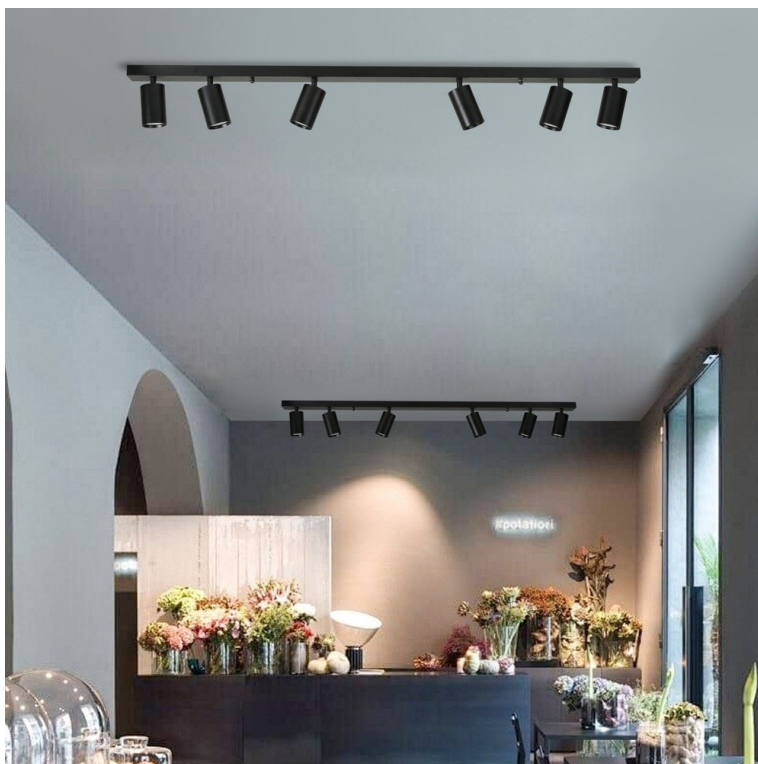

Chytré osvětlení IMMAX NEO PUNTO-6 SMART do každé moderní domácnosti. Vyznačuje se **elegantním designem**, který se skvěle hodí do jakékoli místnosti – kuchyně, obývacího pokoje, ložnice nebo třeba na chodbu. Díky podpoře chytrých technologií světlo IMMAX NEO PUNTO-6 SMART **snadno integrujete do systému Smart domu**. Chytrou LED žárovku můžete **jednoduše ovládat pomocí mobilní aplikace** (Android i iOS), případně lze využít také **hlasové asistenty** Amazon Alexa, Apple Siri nebo Google Assistant.

Ovládejte **nastavení jasu nebo barevné teploty** a přizpůsobte osvětlení podle své nálady nebo situace. **Barva světla RGB a přechod mezi teplou až studenou bílou** vám umožní snadno vytvořit relaxační nebo romantickou atmosféru, nebo jasně osvětlené prostředí, ve kterém se potřebujete soustředit na práci. **Stropní chytré svítidlo IMMAX NEO PUNTO-6** disponuje **šesticí LED žárovek IMMAX NEO**, které **spotřebovávají méně energie** a jsou ideální pro úsporu nákladů. Potěší také jednoduchá a rychlá instalace.

IMMAX NEO PUNTO-6 SMART

Sada stropního/nástěnného svítidla PUNTO a šesti chytrých LED žárovek IMMAX NEO nabízí perfektní kombinaci stylu a technologie, která oživí každý interiéru.

Série bodových svítidel PUNTO představuje **kvalitní kovová svítidla** v elegantním, matně černém provedení, která jsou ideální volbou pro funkční osvětlení současných interiérů. Svítidla mohou být instalována jako **nástěnná i stropní**, což zvyšuje jejich flexibilitu a univerzálnost. Šest směrových hlav je nerovnoměrně rozloženo na 119 cm dlouhé základně a díky pohyblivým kloubům lze světelné pruhy zacílit přesně tam, kde je potřeba. Osazeno je **šesti paticemi GU10** pro instalaci žárovek o max. příkonu **6x 9 W**. Hlavu svítidla lze pro snadnější instalaci žárovky odšroubovat. Součástí balení je sada zlatých kroužků, kterými lze upravit vzhled svítidla na černo-zlatý.