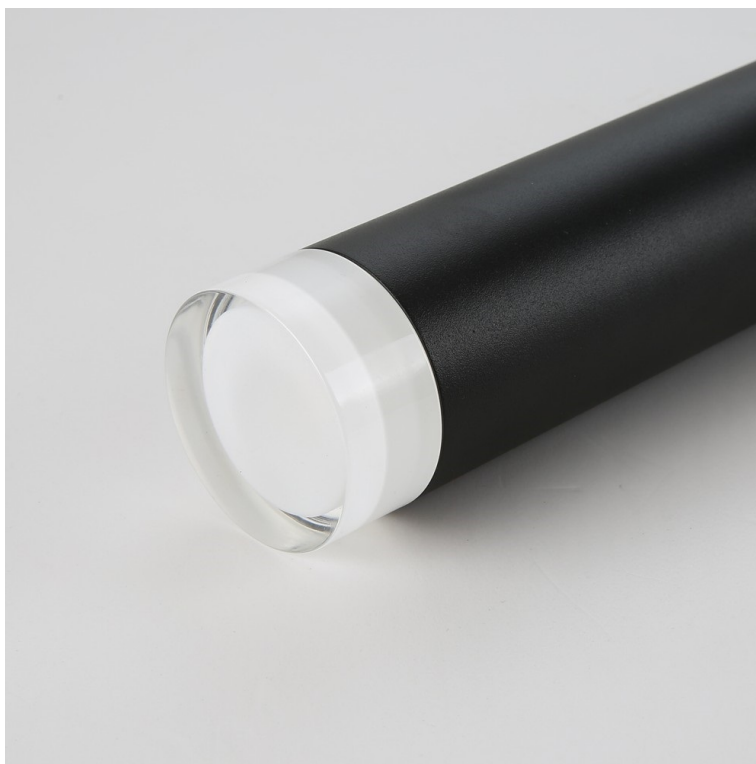

IMMAX NEO PUNTO-ZA SMART - Smart světlo, které šetří energii

Chytré závěsné bodové svítidlo IMMAX NEO PUNTO-ZA SMART do každé moderní domácnosti. Vyznačuje se **elegantním designem**, který se skvěle hodí do jakékoli místnosti - kuchyně, obývacího pokoje nebo ložnice. Díky podpoře chytrých technologií světlo IMMAX NEO PUNTO-ZA SMART **snadno integrujete do systému Smart domu**. Chytrou LED žárovku můžete **jednoduše ovládat pomocí mobilní aplikace** (Android i iOS), případně lze využít také **hlasové asistenty** Amazon Alexa, Apple Siri nebo Google Assistant.

IMMAX NEO PUNTO-ZA SMART

Sada závěsného svítidla PUNTO a chytré LED žárovky IMMAX NEO nabízí perfektní kombinaci stylu a technologie, která oživí každý interiér.

Závěsné bodové svítidlo PUNTO představuje **kvalitní kovové svítidlo** v elegantním, matně černém provedení s akrylátovými prvky, které je ideální volbou pro funkční osvětlení současných interiérů. Kovová hlava je zavěšena na nastavitelném závěsu o délce až 100 cm, umístěném na kulaté základně o průměru 6 cm. Osazeno je **patičí GU10** pro instalaci žárovky o max. příkonu **9 W**. Hlavu svítidla lze pro snadnější instalaci žárovky odšroubovat.