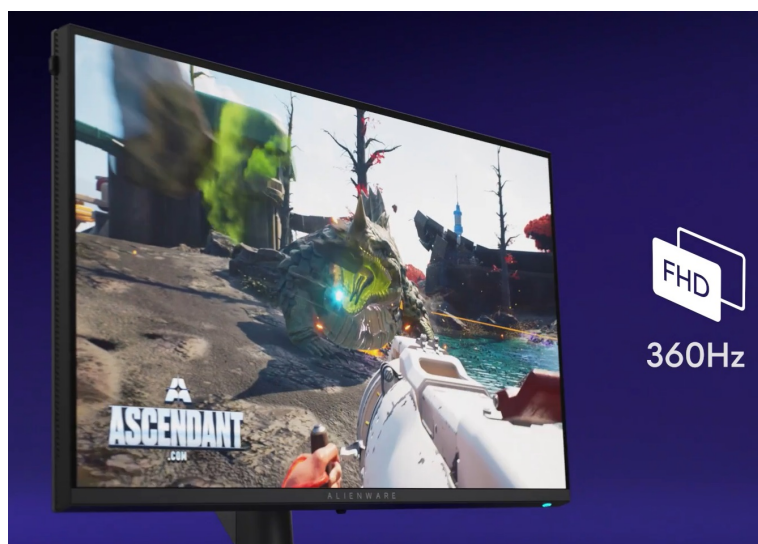

### Dell Alienware AW2725QF - dva režimy rozlišení a gaming utržený ze řetězu

Špičkový herní monitor Dell Alienware AW2725QF se dvěma režimy rozlišení pro bezkonkurenční **gaming na PC nebo herní konzoli**. Tento model představuje **unikátní kombinaci 2 režimů rozlišení a rychlosti**. Z každé hry vydolujete maximum výkonu, nebo vizuální kvality. Je jen na vás, zda dáte přednost **režimu 4K při 180 Hz** a vychutnáte si každý detail, nebo **Full HD při 360 Hz** a užijete si také zběsilé přestřelky, e-sportovní soutěžní klání, on-line turnaje a výzvy bez kompromisů a zpoždění. **Mezi oběma režimy můžete snadno přepínat** a jeden displej se tak přizpůsobí všem vašim požadavkům.

## Dopřejte si herní světy naplno a ve 4K

Fanoušci herní estetiky jistě ocení **95% pokrytí barevného prostoru DCI-P3**, díky čemuž displej reprodukuje živé a dynamické barvy. Ve spojení s režimem 4K je obraz vykreslen do nejmenších detailů. Ideální pro singleplayerové příběhové hry, prozkoumávání okolí, interaktivní hry, adventury apod. I v tomto režimu totiž displej dosahuje **vysoké obnovovací frekvence 180 Hz**.

## Myslí i na tvůrce obsahu

**Monitor Dell Alienware AW2725QF** není jen špičkový displej k herní mašině, ale uplatní se rovněž jako součást multimediálního nebo tvůrčího centra. Perfektně vykreslený vizuál a barvy jsou ideální pro editaci obsahu a vlastní tvorbu. Pro kreativní činnost je zde speciálně navržena **funkce Creator Mode**. Velký displej můžete díky **funkcím PiP** (Picture-in-Picture) a **PbP** (Picture-by-Picture) rozdělit na menší obrazovky a efektivně pracovat v režimu **multitaskingu**.

jakéhokoliv úhlu. K dispozici jsou **tři USB 3.0 porty** pro připojení periferií a jeden port **USB-C**, který kromě vysokorychlostního přenosu videa a dat umožňuje napájení připojených zařízení až do 15 W. Potěší také výškově nastavitelný stojan a funkce **Pivot**, která umožňuje otočení obrazovky o 90°.