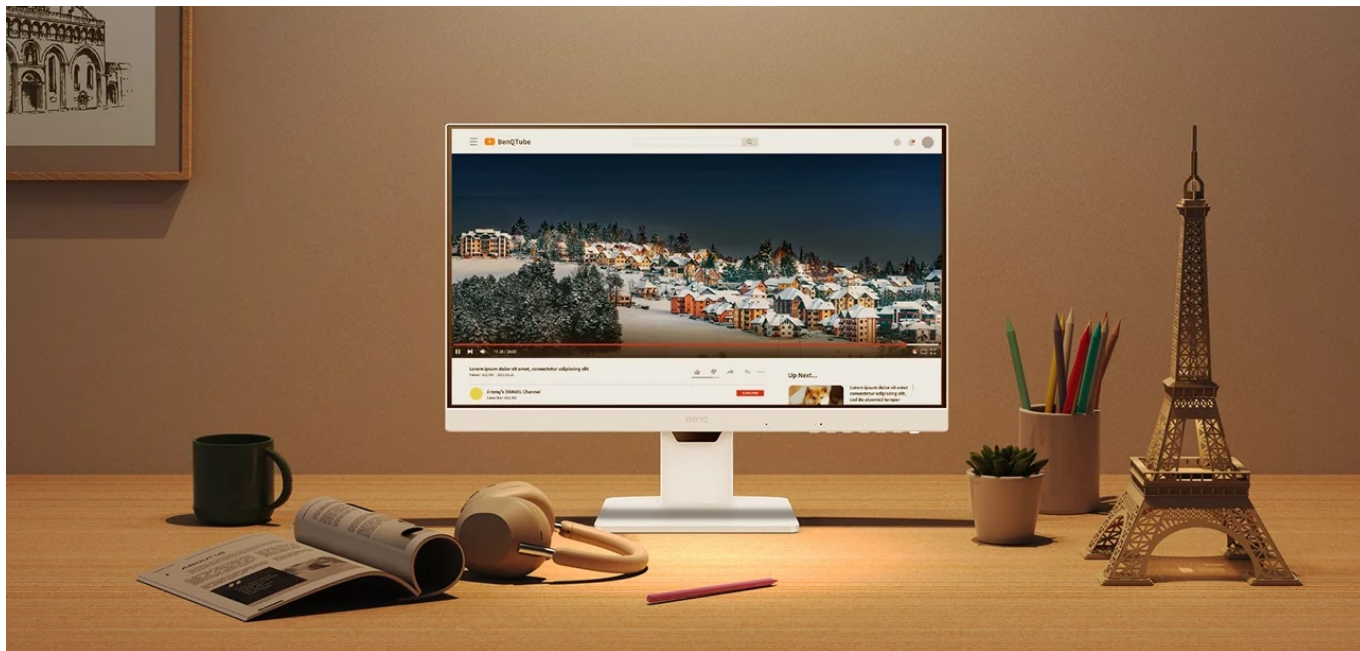

### BenQ GW2786TC - produktivita a ochrana očí v ergonomickém designu

Pusťte se do práce s **monitorem BenQ GW2786TC**, který se přizpůsobí vašim požadavkům. Připojte periferní zařízení pomocí **portu USB-C**, nabíjejte jej během činnosti a dodejte svojí kancelář na flexibilitě. **Ergonomická konstrukce** umožní nastavit obrazovku do požadované výšky nebo úhlu. **Výškově nastavitelný stojan s funkcí Pivot** je navržen tak, abyste po celý den měli optimální pohodlí. **Displej s úhlopříčkou 27 palců** přináší dostatek prostoru pro sledování aplikací, dokumentů, webových stránek a dalších projektů ve Full HD rozlišení.

Díky **technologii Daisy Chain** pro sériové zapojení jednoduše vytvoříte sestavu s více monitory, rozšíříte pracovní prostor a získáte více místa na všechny své úkoly. Ve výbavě **monitoru BenQ GW2786TC** najdete zabudované **reproduktory** s celkovým výkonem 4 W. Jsou ideální pro efektivní komunikaci a ozvučení audio obsahu. Pro připojení ke zdroji obrazu slouží rozhraní **HDMI** a **DisplayPort**. Nechybí ani porty **USB 3.2 Gen1 (USB 3.0)** a již zmíněný **USB-C** pro nabíjení a přenos v režimu DP Alt mode.

## BenQ GW2786TC

LED monitor s úhlopříčkou **27"** disponující Full HD rozlišením **1920 × 1080** obrazových bodů s poměrem stran **16 : 9**. Nabízí jas **250 cd/m<sup>2</sup>**, kontrastní poměr **1300 : 1**, dobu odezvy **5 ms** a pokrytí 99 % sRGB barevné palety. Pozorovací úhly **178° horizontálně i vertikálně** zaručí skvělou viditelnost z jakéhokoliv úhlu. K dispozici jsou také **dva porty USB 3.0** a port **USB-C**, který umožňuje kromě přenosu videa také napájení připojených zařízení pomocí technologie Power Delivery až do 65 W. Potěší také vestavěné **reproduktory** s celkovým výkonem 4 W, podpora technologie Daisy Chain (MST), výškově nastavitelný stojan a funkce **Pivot**, která umožňuje otočení obrazovky o 90°.