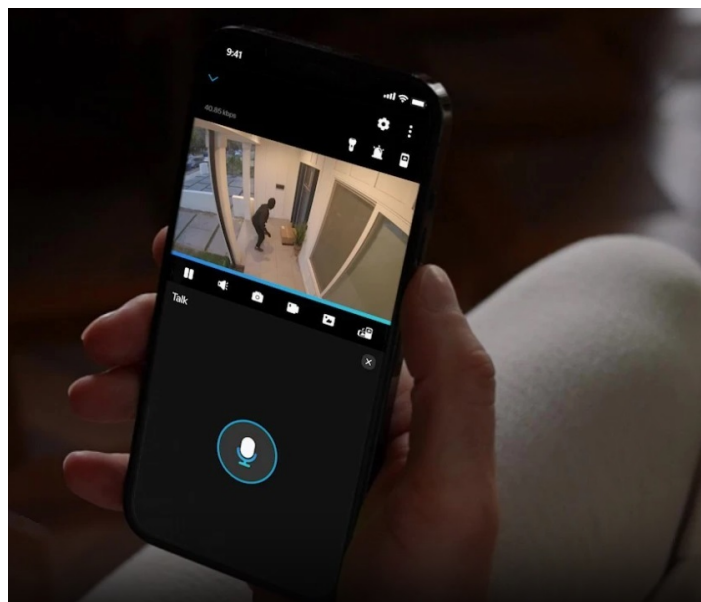

Stav: Nové zboží

Popis

Reolink ColorX Series P320X - výrazně lepší barevné vidění uprostřed noci

Bezpečnostní IP kamera Reolink ColorX Series P320X, která prolomí jakoukoli tmu a zachytí vše, co je potřeba. **Nová generace pokročilého nočního vidění** je založena na výrazně vyšším zachycení světla a ve spojení s moderním snímačem tato kamera pořídí **noční záběry v realistických barvách a detailech**. Inteligentní **system detekce dokáže rozlišovat osoby, automobily i domácí mazlíčky** a díky včasnému odesílání upozornění vás informuje výhradně o hrozícím nebezpečí.

Nevítané hosty **bezpečnostní kamera Reolink ColorX Series P320X** umí odstrašit **dvojitým varováním** v podobě sirény a jasně rozsvícených reflektorů. Díky **zabudovanému mikrofonu a reproduktoru** vám kamera umožní **obousměrnou komunikaci** a v reálném čase varovat vetřelce, nebo přivítat návštěvníky. Po propojení s **aplikací Reolink** toto zvládnete prostřednictvím chytrého mobilního telefonu, ať jste kdekoli.

Reolink ColorX Series P320X

4megapixelová IP kamera typu **bullet** nabízí snímač **1/1,8" CMOS** s rozlišením **2560 x 1440** obrazových bodů a úhlem záběru **89°** (horizontálně). V případě zhoršených světelných podmínek či tmy je přítomen **LED přísvit** pro barevné záběry v noci. Připojení lze jednoduše realizovat drátově pomocí **RJ-45**. Díky **aplikaci Reolink** lze sledovat dění v domácnosti či jiných prostorech **24 hodin denně, 7 dní v týdnu** odkudkoli skrze váš smartphone. Kamera navíc disponuje zabudovaným **mikrofonem a reproduktorem**. Zajistě potěší kompatibilita s hlasovým asistentem **Google Assistant**. Díky voděodolnosti dle **IP67** nabízí jak vnitřní, tak i venkovní možnost použití.