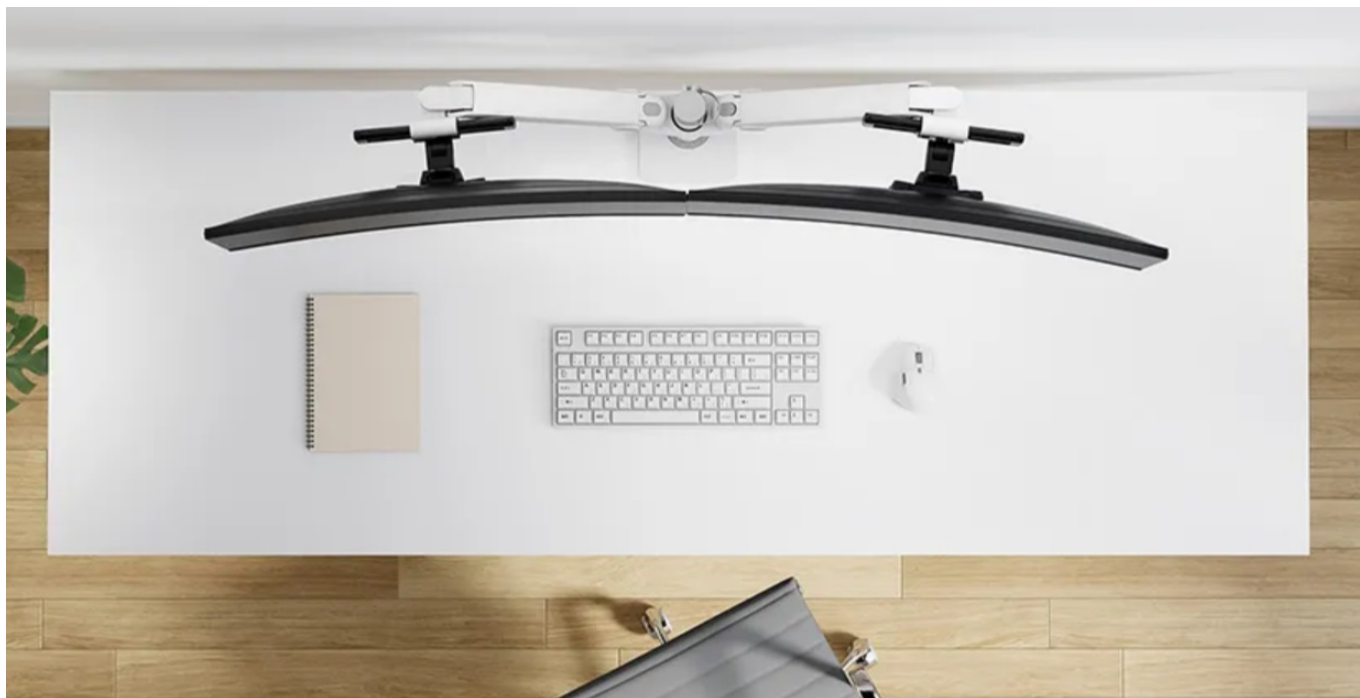

### Stolní držák Neomounts DS65S-950WH2 - promyšlená ergonomie za pracovním stolem

Stolní držák Neomounts DS65S-950WH2, se kterým si snadno přizpůsobíte svůj pracovní prostor s dvojicí monitorů. Držák je vhodný **pro uchycení plochých i prohnutých displejů s úhlopříčkou 24" až 34"** o hmotnosti až 22 kg (2x 11 kg). Konstrukce umožňuje **naklápění, otáčení i rotaci** obrazovky, díky čemuž výrazně podpoří pracovní **ergonomii** a každodenní pohodlí během sezení u počítače. Samozřejmostí je rovněž **nastavení výšky**. Komplexní nastavení pozice vám umožní sledování obrazu v optimálním úhlu a poloze.

S **držákem Neomounts DS65S-950WH2** tak předejdete zvýšené námaze citlivých částí těla, jako jsou záda nebo krk, jejich zatuhnutí a bolesti. Provedení z kvalitních materiálů zajišťuje robustnost a dlouhou životnost celého držáku. Potěší také **integrováný systém správy kabelů**, který slouží k lepší organizaci kabeláže. Součástí balení je svorka i průchodka pro snadnou instalaci.

### Neomounts DS65S-950WH2

Plně pohyblivý stolní držák pro dva ploché nebo zakřivené monitory s úhlopříčkou **24" až 34"** a maximální hmotností **22 kg (2x 11 kg)**. Všestranná technologie naklápění, otáčení a rotace umožňuje vytvořit optimální pozorovací úhel. Držák má nastavitelnou výšku **0-54,2 cm**, hloubku **12,1-45,5 cm** a je vhodný pro obrazovky, které odpovídají vzoru otvorů **VESA 75 x 75 až 100 x 100 mm**. Potěší také systém pro úhledné vedení kabelů. Balení obsahuje stolní svorku i průchodku.

### ZÁKLADNÍ SPECIFIKACE

**Velikost obrazovky:** 24-34"

**Nosnost:**

celkem 22 kg (11 kg/displej) pro plochý monitor  
celkem 18 kg (9 kg/displej) pro zakřivený monitor

**Maximální poloměr zakřivení monitoru:** 1500 R