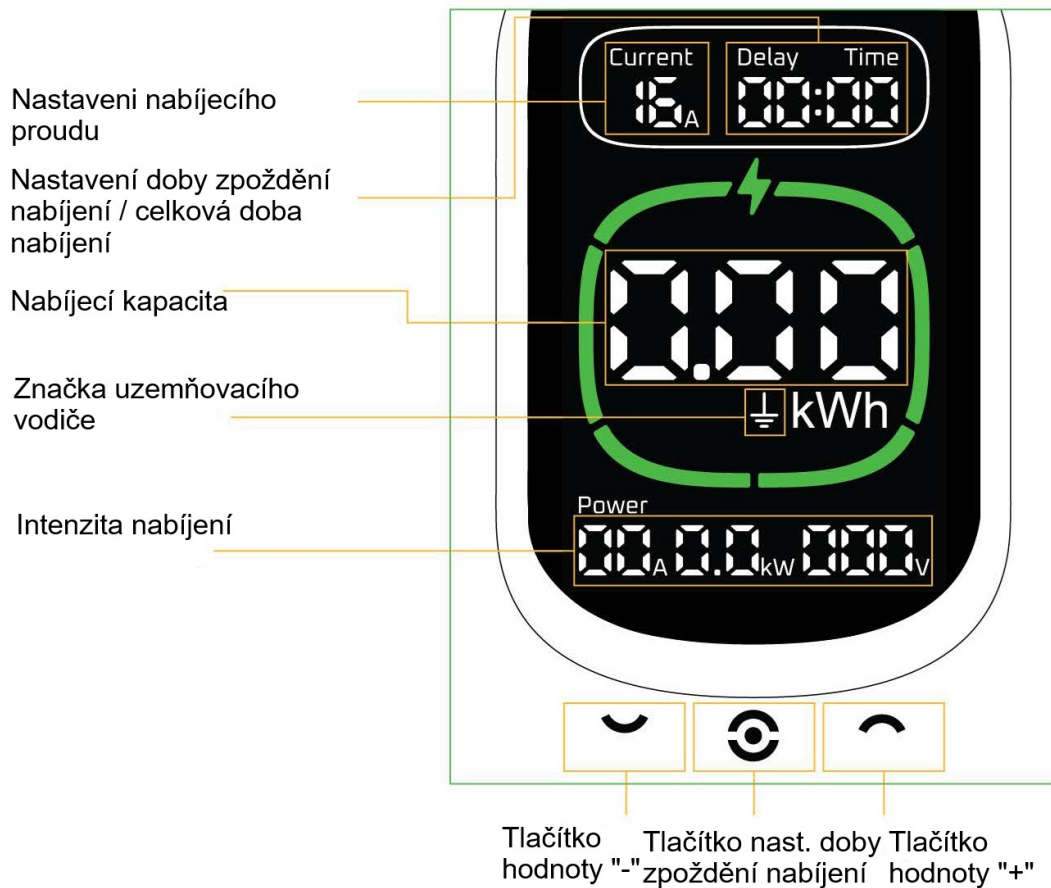

EVSE nabíječka pro elektromobily 3,6 kW (T2)

Nabíjecí stanice určená pro domácnosti **dokáže dobíjet elektromobily a plug-in hybridní vozidla výkonem 3,6 kW**. Nabíječka elektromobilů splňuje specifikace nabíjení všech typů elektromobilů. Stanice je vybavena **velkým displejem**, intuitivním jednoduchým nastavením vstupního proudu a možností **časového odložení nabíjení**. Speciální design nabízí **nabíjení v extrémních přírodních podmínkách** - za mrazu, horka, deště nebo v prašném prostředí. Splňuje **nejpřísnější kritéria pro ochranu a bezpečnostní normy**. Kromě mobilní verze nabízí i montáž na zeď se zabezpečením proti krádeži. Díky krytí **IP65** je vhodná pro vnitřní i venkovní instalaci. Součástí balení je i **kvalitní cestovní taška**.

- Výkon 3,6 kW & konektor T2
- Určeno pro elektromobily a plug-in hybridní vozidla
- Velký a přehledný displej + intuitivní ovládání
- Splňuje nej přísnější kritéria pro ochranu a bezpečnostní normy
- Široký rozsah pracovních teplot a vysoká odolnost
- Odolný kryt & krytí IP65

Obsah balení: nabíjecí stanice, cestovní taška, držák na stěnu, zámek

ZÁKLADNÍ SPECIFIKACE

Výkon: 3,6 kW

Vstupní napětí: 230 V

Vstupní proud: až 16 A

Výstup: IEC 62196 Typ 2, kabel o délce 6 metrů

Proudový chránič: Typ A + DC 6 mA s monitorováním ochranného vodiče

Kategorie krytí: IP65

Provozní teplota: -30 až +50 °C

Rozměry: 200 × 100 × 68 mm

Hmotnost: 2,5 kg (včetně kabelu, bez příslušenství)

Ovládací panel

Bezpečnost na prvním místě

- Ochrana proti svodovému proudu
- Ochrana proti zemnímu zkratu
- Ochrana před bleskem
- Ochrana proti přepětí a podpětí
- Ochrana proti nadměrnému proudu
- Ochrana proti přehřátí
- Ochrana proti přehřátí zástrčky