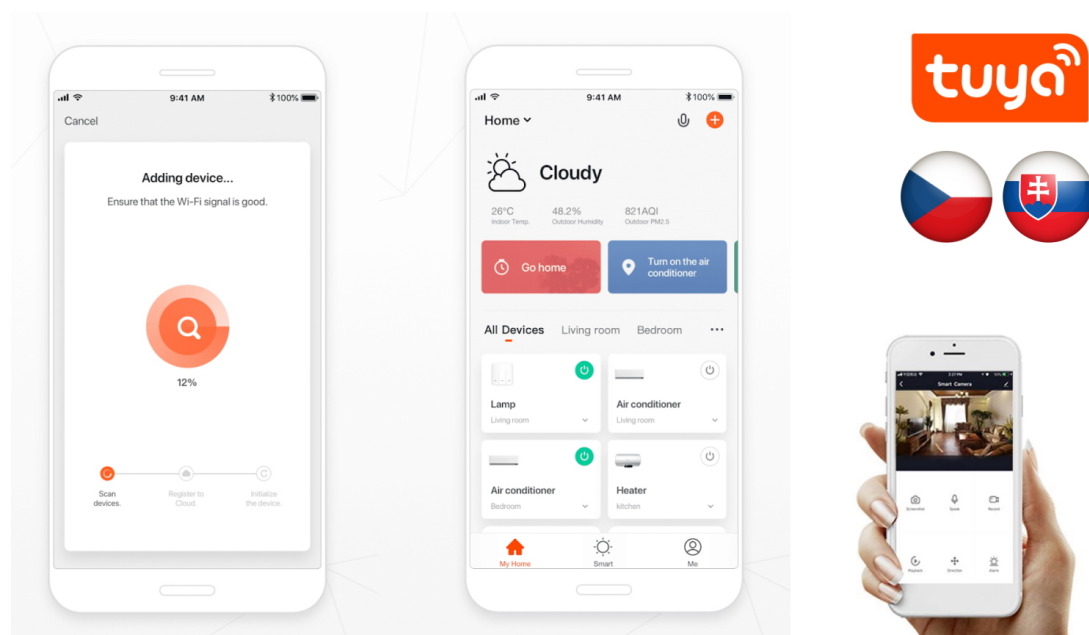

Popis

IMMAX NEO LITE TUDO SMART - chytré osvětlení pro každou náladu

Stropní LED svítidlo IMMAX NEO LITE TUDO SMART do každého interiéru. Je vhodné do všech typů pokojů i na chodby a díky výkonu 65 W produkuje **teplé i studené bílé barvy světla**. Díky tomu je ideální pro osvětlení v denní i noční dobu. Kromě základního osvětlení podporuje také **přídavné RGB podsvícení**, které vytvoří v místnosti jedinečnou atmosféru. **Bezdrátové připojení Wi-Fi** na protokolu Tuya zajišťuje komunikaci a snadnou integraci do systému osvětlení, který můžete ovládat pomocí **aplikace Immax NEO PRO**. Osvětlení tak můžete upravit na dálku s využitím **kompatibilních zařízení** s operačním systémem Android, iOS nebo hlasovými asistenty Amazon Alexa, Apple Siri nebo Google Assistant.

LED stropní svítidlo pro chytrou domácnost lze využít téměř v každé místnosti. **Přídavné RGB podsvícení** svítí vzhůru a zvolená barva vnese do místnosti vždy jinou atmosféru. Vyspělá technologie bezdrátové komunikace pomocí Wi-Fi na protokolu **Tuya** umožní integraci svítidla do aplikace **IMMAX NEO PRO**. I na dálku tak můžete vytvořit ideální osvětlení, změnit barvu světla od teplé bílé po studenou či nastavit vlastní světelný režim. Systém IMMAX NEO LITE **podporuje hlasové asistenty** Amazon Alexa, Google Assistant a Apple Siri. Svítidlo lze také ovládat dálkovým ovladačem, který je součástí balení.