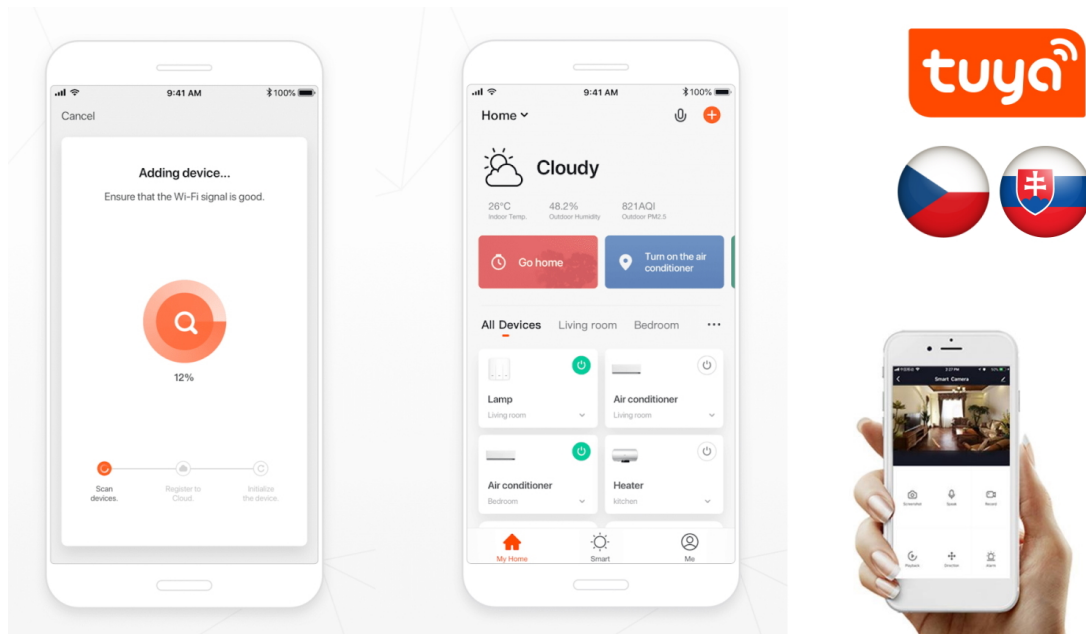

Popis**IMMAX NEO LITE TUDO SMART - chytré osvětlení pro každou náladu**

Stropní LED svítidlo IMMAX NEO LITE TUDO SMART do každého interiéru. Je vhodné do všech typů pokojů i na chodby a díky výkonu 65 W produkuje **teplé i studené bílé barvy světla**. Díky tomu je ideální pro osvětlení v denní i noční dobu. Kromě základního osvětlení podporuje také **přídavné RGB podsvícení**, které vytvoří v místnosti jedinečnou atmosféru. **Bezdrátové připojení Wi-Fi** na protokolu Tuya zajišťuje komunikaci a snadnou integraci do systému osvětlení, který můžete ovládat pomocí **aplikace Immax NEO PRO**. Osvětlení tak můžete upravit na dálku s využitím **kompatibilních zařízení** s operačním systémem Android, iOS nebo hlasovými asistenty Amazon Alexa, Apple Siri nebo Google Assistant.

IMMAX NEO LITE TUDO SMART 65 W

LED stropní svítidlo pro chytrou domácnost lze využít téměř v každé místnosti. **Přídavné RGB podsvícení** svítí vzhůru a zvolená barva vnese do místnosti vždy jinou atmosféru. Vyspělá technologie bezdrátové komunikace pomocí Wi-Fi na protokolu **Tuya** umožní integraci svítidla do aplikace **IMMAX NEO PRO**. I na dálku tak můžete vytvořit ideální osvětlení, změnit barvu světla od teplé bílé po studenou či nastavit vlastní světelný režim. Systém IMMAX NEO LITE **podporuje hlasové asistenty** Amazon Alexa, Google Assistant a Apple Siri. Svítidlo lze také ovládat dálkovým ovladačem, který je součástí balení.