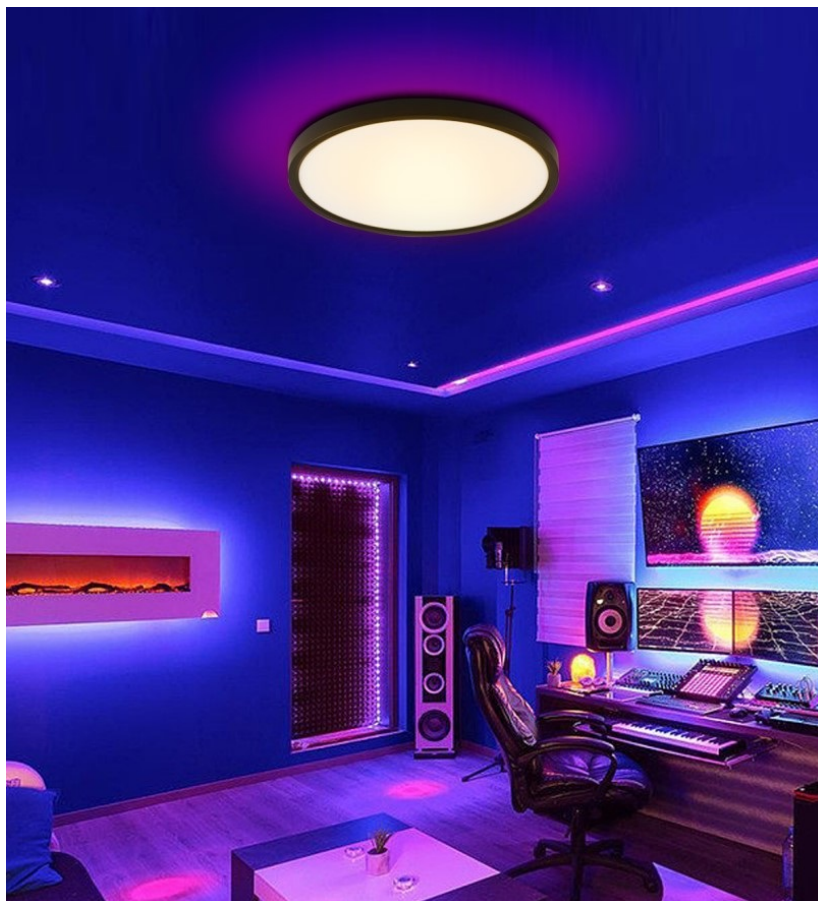

Popis**IMMAX NEO LITE TUDO SMART - chytré osvětlení pro každou náladu**

Stropní LED svítidlo IMMAX NEO LITE TUDO SMART do každého interiéru. Je vhodné do všech typů pokojů i na chodby a díky výkonu 65 W produkuje **teplé i studené bílé barvy světla**. Díky tomu je ideální pro osvětlení v denní i noční dobu. Kromě základního osvětlení podporuje také **přídavné RGB podsvícení**, které vytvoří v místnosti jedinečnou atmosféru. **Bezdrátové připojení Wi-Fi** na protokolu Tuya zajišťuje komunikaci a snadnou integraci do systému osvětlení, který můžete ovládat pomocí **aplikace Immax NEO PRO**. Osvětlení tak můžete upravit na dálku s využitím **kompatibilních zařízení** s operačním systémem Android, iOS nebo hlasovými asistenty Amazon Alexa, Apple Siri nebo Google Assistant.

IMMAX NEO LITE TUDO SMART 65 W

LED stropní svítidlo pro chytrou domácnost lze využít téměř v každé místnosti. **Přídavné RGB podsvícení** svítí vzhůru a zvolená barva vnese do místnosti vždy jinou atmosféru. Vyspělá technologie bezdrátové komunikace pomocí Wi-Fi na protokolu **Tuya** umožní integraci svítidla do aplikace **IMMAX NEO PRO**. I na dálku tak můžete vytvořit ideální osvětlení, změnit barvu světla od teplé bílé po studenou či nastavit vlastní světelný režim. Systém IMMAX NEO LITE **podporuje hlasové asistenty** Amazon Alexa, Google Assistant a Apple Siri. Svítidlo lze také ovládat dálkovým ovladačem, který je součástí balení.