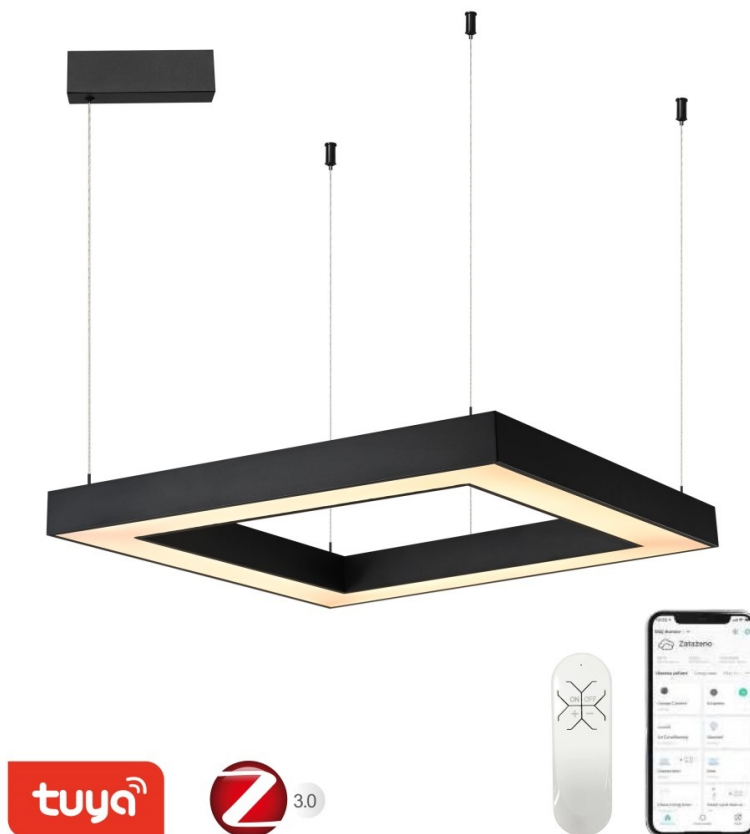

IMMAX NEO CANTO SLIM 60W ČERNÉ

Cena celkem: **7 562 Kč**

(bez DPH: 6 250 Kč)

Běžná cena: **8 318 Kč**

Ušetříte: **756 Kč**

Kód zboží: OSVIMM1389

Part No.: 07173L

Záruka: 36 měs.

Stav: Nové zboží

Popis

IMMAX NEO CANTO SLIM - moderní stropní svítidlo pro náročné

LED svítidlo IMMAX NEO CANTO SLIM potěší fanoušky technických tvarů a moderního designu. Disponuje **pevným závěsným systémem** a hodí se do každého interiéru. Podporuje **barevnou teplotu v rozsahu 3000-6000 K**, takže získáte osvětlení jak pro chvíle relaxace, tak plného pracovního nasazení. **Funkce stmívání** vytvoří optimální atmosféru pro každou příležitost.

Světlo svítidlo IMMAX NEO CANTO SLIM umožňuje **bezdrátovou komunikaci na protokolu ZigBee 3.0**, díky čemuž můžete tento model integrovat do chytrého systému celého domu a ovládat světelné zdroje pomocí **dálkového ovladače**, případně skrze **mobilní aplikaci Immax NEO PRO**.

IMMAX NEO CANTO SLIM 60 W černé

Závěsné stropní LED svítidlo pro chytrou domácnost osvětlí interiér a **možnost výběru odstínu bílé barvy** dokonale dokreslí atmosféru. Podporuje bezdrátový komunikační protokol **ZigBee 3.0**. Ten umožňuje ovládání celé sítě domácích světelných zdrojů skrze přiložený **dálkový ovladač** či aplikaci **Immax NEO PRO** v mobilním telefonu. Tato svítidla jsou vhodná do systému osvětlení **Immax NEO, Tuya či Philips HUE a dalších**. Samozřejmostí je kompatibilita s hlasovým ovládáním přes Amazon Alexa, Google Assistant nebo Apple Siri.