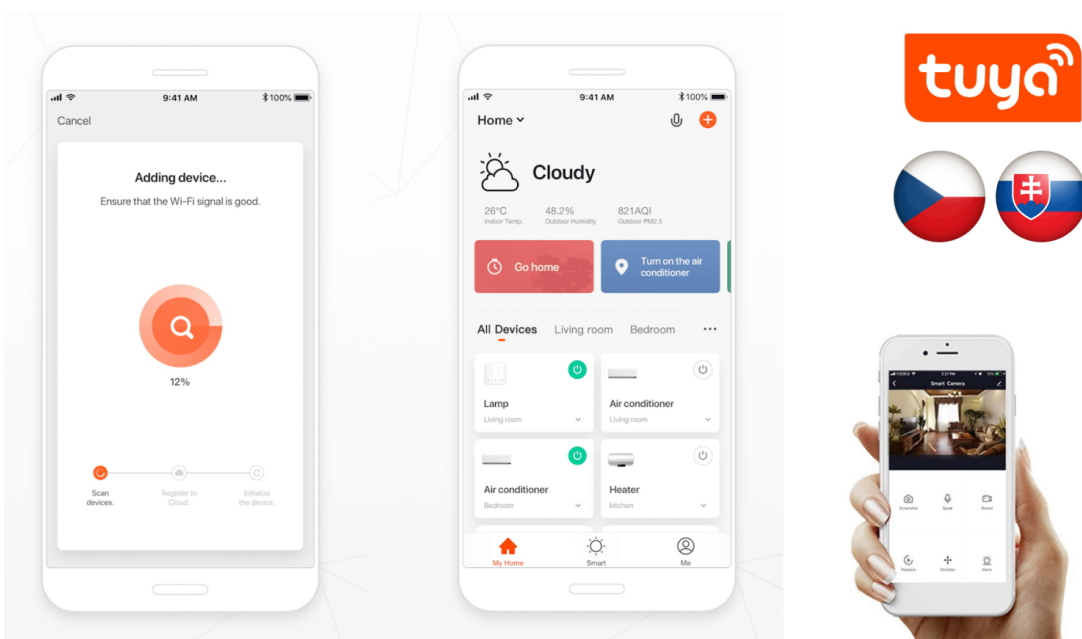

Stav: Nové zboží

Popis

IMMAX NEO CANTO SLIM - moderní stropní svítidlo pro náročné

LED svítidlo IMMAX NEO CANTO SLIM potěší fanoušky technických tvarů a moderního designu. Disponuje **pevným závěsným systémem** a hodí se do každého interiéru. Podporuje **barevnou teplotu v rozsahu 3000-6000 K**, takže získáte osvětlení jak pro chvíle relaxace, tak plného pracovního nasazení. **Funkce stmívání** vytvoří optimální atmosféru pro každou příležitost.

Světlo svítidlo IMMAX NEO CANTO SLIM umožňuje **bezdrátovou komunikaci na protokolu ZigBee 3.0**, díky čemuž můžete tento model integrovat do chytrého systému celého domu a ovládat světelné zdroje pomocí **dálkového ovladače**, případně skrze **mobilní aplikaci Immax NEO PRO**.

IMMAX NEO CANTO SLIM 60 W černé

Závěsné stropní LED svítidlo pro chytrou domácnost osvětlí interiér a **možnost výběru odstínu bílé barvy** dokonale dokreslí atmosféru. Podporuje bezdrátový komunikační protokol **ZigBee 3.0**. Ten umožňuje ovládání celé sítě domácích světelných zdrojů skrze přiložený **dálkový ovladač** či aplikaci **Immax NEO PRO** v mobilním telefonu. Tato svítidla jsou vhodná do systému osvětlení **Immax NEO, Tuya či Philips HUE a dalších**. Samozřejmostí je kompatibilita s hlasovým ovládáním přes Amazon Alexa, Google Assistant nebo Apple Siri.