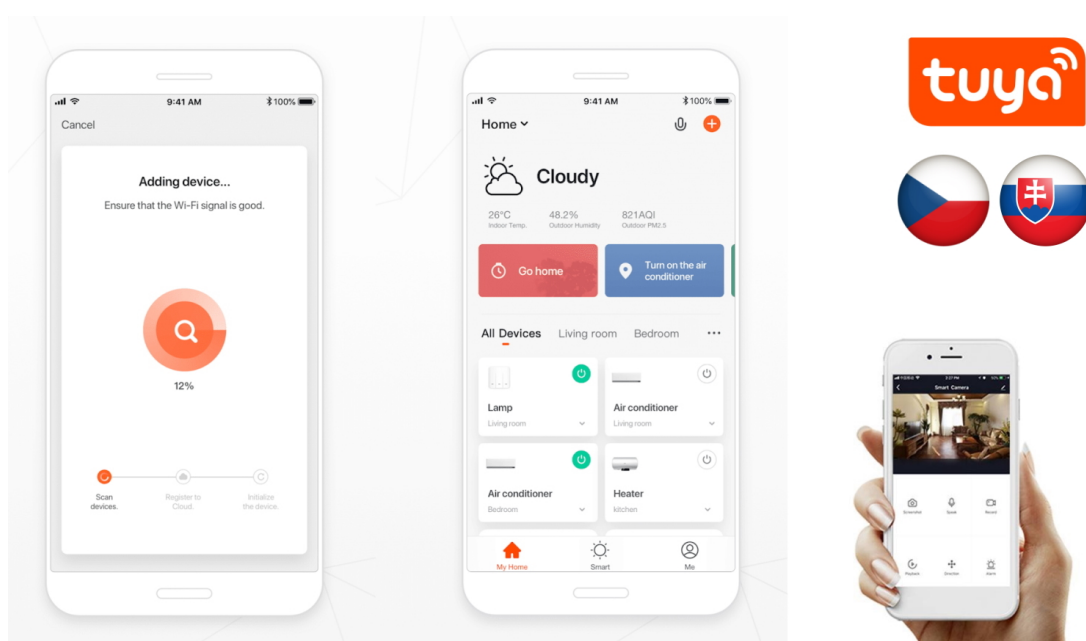

Popis

IMMAX NEO LITE SEMPLICI SMART - moderní Smart osvětlení s dálkovým ovládáním

Stropní LED svítidlo IMMAX NEO LITE SEMPLICI SMART do moderní domácnosti, které kombinuje elegantní design a chytré funkce. V rámci svého Smart domu oceníte jeho jednoduchost a **univerzální možnosti osvětlení**. Pro ovládání slouží **dálkový ovladač**, který je součástí balení, nebo **mobilní aplikace IMMAX NEO PRO** ve vašem smartphonu či tabletu. Díky tomu máte přístup k rozmanitým funkcím, které světlo **IMMAX NEO LITE SEMPLICI SMART** nabízí.

Rychle vytvoříte osvětlení pro různé situace, ať už chcete navodit relaxační, intimní, nebo třeba pracovní atmosféru. Světlo **pokrývá barevnou teplotu v rozsahu 2700-6500 K**, a tak produkuje **teplé bílé i studené bílé osvětlení** v interiéru. Nechybí ani funkce stmívání. Potěší také podpora BEACON, protokolu, který umožňuje bezdrátové ovládání skrze Bluetooth.

IMMAX NEO LITE SEMPLICI SMART 40 cm černé

Stropní svítidlo pro chytrou domácnost, které nabízí možnost **výběru odstínu bílé** barvy a dokonale osvětlí interiér. Kruhové světlo **o průměru 40 cm** nabízí jednoduché ale elegantní osvětlení vhodné do obývacího pokoje, pracovny nebo nad jídelní stůl. Vyspělá technologie ve svítidle, komunikující bezdrátově pomocí **Wi-Fi na protokolu Tuya**, umožní integraci svítidla do aplikace **IMMAX NEO PRO** v mobilním telefonu. Samozřejmostí je kompatibilita s hlasovými asistenty **Amazon Alexa, Google Assistant, Apple Siri**. Součástí balení je také dálkový ovladač.