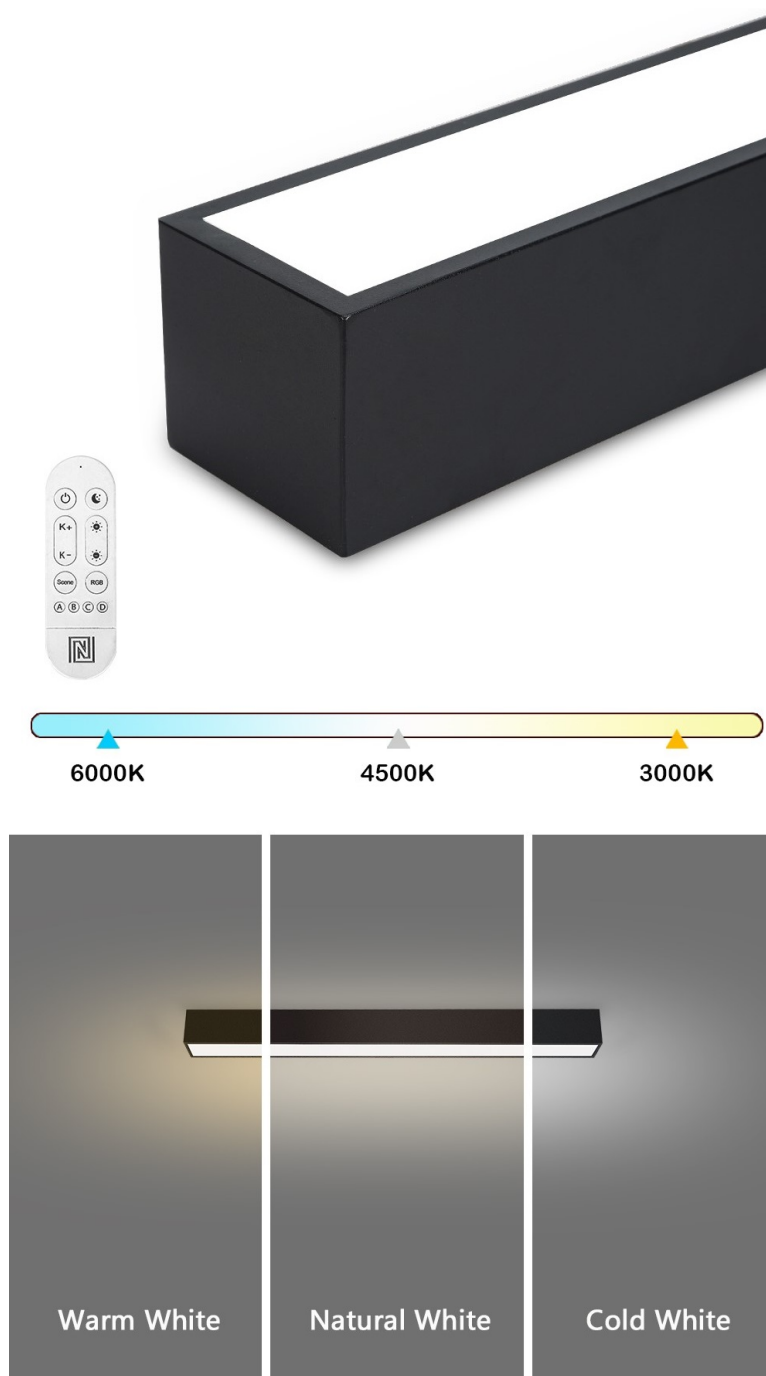

IMMAX NEO LITE LUNGO SMART 58CM ČERNÉ

Cena celkem:	1 945 Kč (bez DPH: 1 607 Kč)
Běžná cena:	2 139 Kč
Ušetříte:	194 Kč
Kód zboží:	OSVIMM1406
Part No.:	07254L
Záruka:	24 měs.
Stav:	Nové zboží

Popis

IMMAX NEO LITE LUNGO SMART - osvětlení pro každou chytrou domácnost

Chytré stropní svítidlo IMMAX NEO LITE LUNGO SMART pro osvětlení domácnosti. Svým **štíhlým a elegantním designem** je vhodné pro umístění do různých obytných místností, chodby, a dokonce i kanceláře. Disponuje funkcí **stmívání** a **nastavitelné barevné teploty v rozmezí 3000-6000 K**, díky čemuž produkuje teplé až studené bílé světlo. Vytvoří tak osvětlení jak pro večerní relax, tak pro pracovní nasazení a soustředěný výkon.

IMMAX NEO LITE LUNGO SMART 58 cm černé

Stropní svítidlo pro chytrou domácnost, které nabízí možnost **výběru odstínu bílé** barvy a dokonale osvětlí interiér. Svítidla LUNGO dodávají prostoru moderní a nadčasově laděný vzhled, který nikdy nezestárne. Tenké, podlouhlé světlo **o délce 58 cm** přináší styl a funkčnost i do úzkých prostorů a je tak vhodnou volbou pro chodby, koupelny nebo kanceláře. Vyspělá technologie ve svítidle, komunikující bezdrátově pomocí **Wi-Fi na protokolu Tuya**, umožní integraci svítidla do aplikace **IMMAX NEO PRO** v mobilním telefonu. Samozřejmostí je kompatibilita s hlasovými asistenty **Amazon Alexa, Google Assistant, Apple Siri**. Součástí balení je také dálkový ovladač.

ZÁKLADNÍ SPECIFIKACE

Příkon: 20 W

Světelný tok: 1520 lm

Barevná teplota: 3000–6000 K

Index podání barev: > 80

Stmívání: ano

Minimální životnost: 50 000 hodin

Materiál: kov + plast