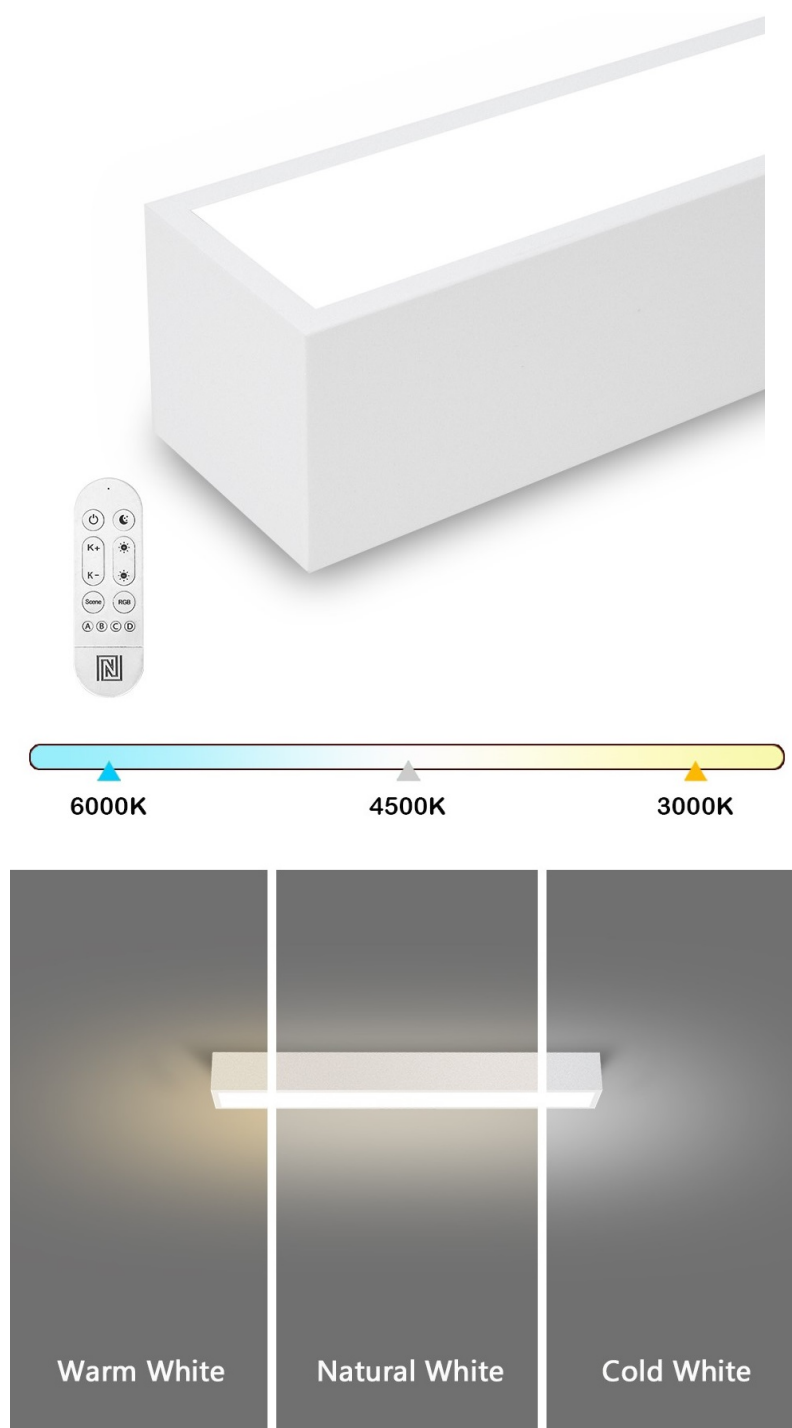

Chytré stropní svítidlo IMMAX NEO LITE LUNGO SMART pro osvětlení domácnosti. Svým **štíhlým a elegantním designem** je vhodné pro umístění do různých obytných místností, chodby, a dokonce i kanceláře. Disponuje funkcí **stmívání** a **nastavitelné barevné teploty v rozmezí 3000-6000 K**, díky čemuž produkuje teplé až studené bílé světlo. Vytvoří tak osvětlení jak pro večerní relax, tak pro pracovní nasazení a soustředěný výkon.

Ize ovládat pomocí **dálkového ovladače**, který je součástí balení, nebo skrze **mobilní aplikaci IMMAX NEO PRO** v smartphonu či tabletu. Díky tomu tak můžete světlo ovládat odkudkoli a vytvořit si přívětivé osvětlení ještě před příchodem domů. Případně vytvořit zdání přítomnosti a jednoduše odradit nezanedbané návštěvníky.

IMMAX NEO LITE LUNGO SMART 58 cm bílé

Stropní svítidlo pro chytrou domácnost, které nabízí možnost **výběru odstínu bílé** barvy a dokonale osvětlí interiér. Svítidla LUNGO dodávají prostoru moderní a nadčasově laděný vzhled, který nikdy nezestárne. Tenké, podlouhlé světlo **o délce 58 cm** přináší styl a funkčnost i do úzkých prostorů a je tak vhodnou volbou pro chodby, koupelny nebo kanceláře. Vyspělá technologie ve svítidle, komunikující bezdrátově pomocí **Wi-Fi na protokolu Tuya**, umožní integraci svítidla do aplikace **IMMAX NEO PRO** v mobilním telefonu. Samozřejmostí je kompatibilita s hlasovými asistenty **Amazon Alexa, Google Assistant, Apple Siri**. Součástí balení je také dálkový ovladač.

ZÁKLADNÍ SPECIFIKACE

Příkon: 20 W

Světelný tok: 1520 lm

Barevná teplota: 3000–6000 K

Index podání barev: > 80

Stmívání: ano

Minimální životnost: 50 000 hodin

Materiál: kov + plast