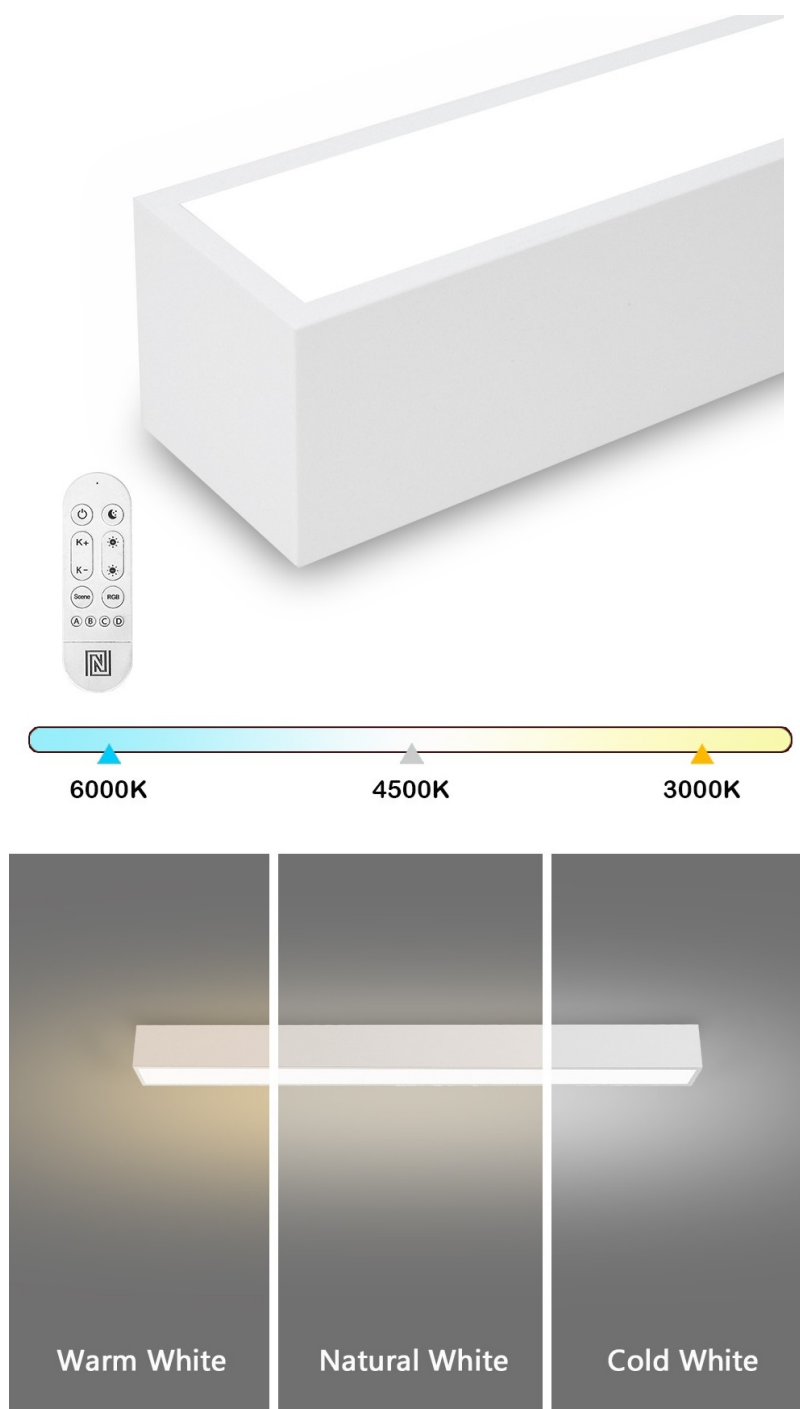

IMMAX NEO LITE LUNGO SMART 90CM BÍLÉ

Cena celkem:	2 152 Kč
	(bez DPH: 1 779 Kč)
Běžná cena:	2 368 Kč
Ušetříte:	215 Kč
Kód zboží:	OSVIMM1410
Part No.:	07258L
Záruka:	24 měs.
Stav:	Nové zboží

Popis

IMMAX NEO LITE LUNGO SMART - osvětlení pro každou chytrou domácnost

Chytré stropní svítidlo IMMAX NEO LITE LUNGO SMART pro osvětlení domácnosti. Svým **štíhlým a elegantním designem** je vhodné pro umístění do různých obytných místností, chodby, a dokonce i kanceláře. Disponuje funkcí **stmívání** a **nastavitelné barevné teploty v rozmezí 3000-6000 K**, díky čemuž produkuje teplé až studené bílé světlo. Vytvoří tak osvětlení jak pro večerní relax, tak pro pracovní nasazení a soustředěný výkon.

IMMAX NEO LITE LUNGO SMART 90 cm bílé

Stropní svítidlo pro chytrou domácnost, které nabízí možnost **výběru odstínu bílé** barvy a dokonale osvětlí interiér. Svítidla LUNGO dodávají prostoru moderní a nadčasově laděný vzhled, který nikdy nezestárne. Tenké, podlouhlé světlo **o délce 90 cm** přináší styl a funkčnost i do úzkých prostorů a je tak vhodnou volbou pro chodby, koupelny nebo kanceláře. Vyspělá technologie ve svítidle, komunikující bezdrátově pomocí **Wi-Fi na protokolu Tuya**, umožní integraci svítidla do aplikace **IMMAX NEO PRO** v mobilním telefonu. Samozřejmostí je kompatibilita s hlasovými asistenty **Amazon Alexa, Google Assistant, Apple Siri**. Součástí balení je také dálkový ovladač.

ZÁKLADNÍ SPECIFIKACE

Příkon: 29 W

Světelný tok: 2204 lm

Barevná teplota: 3000–6000 K

Index podání barev: > 80

Stmívání: ano

Minimální životnost: 50 000 hodin

Materiál: kov + plast