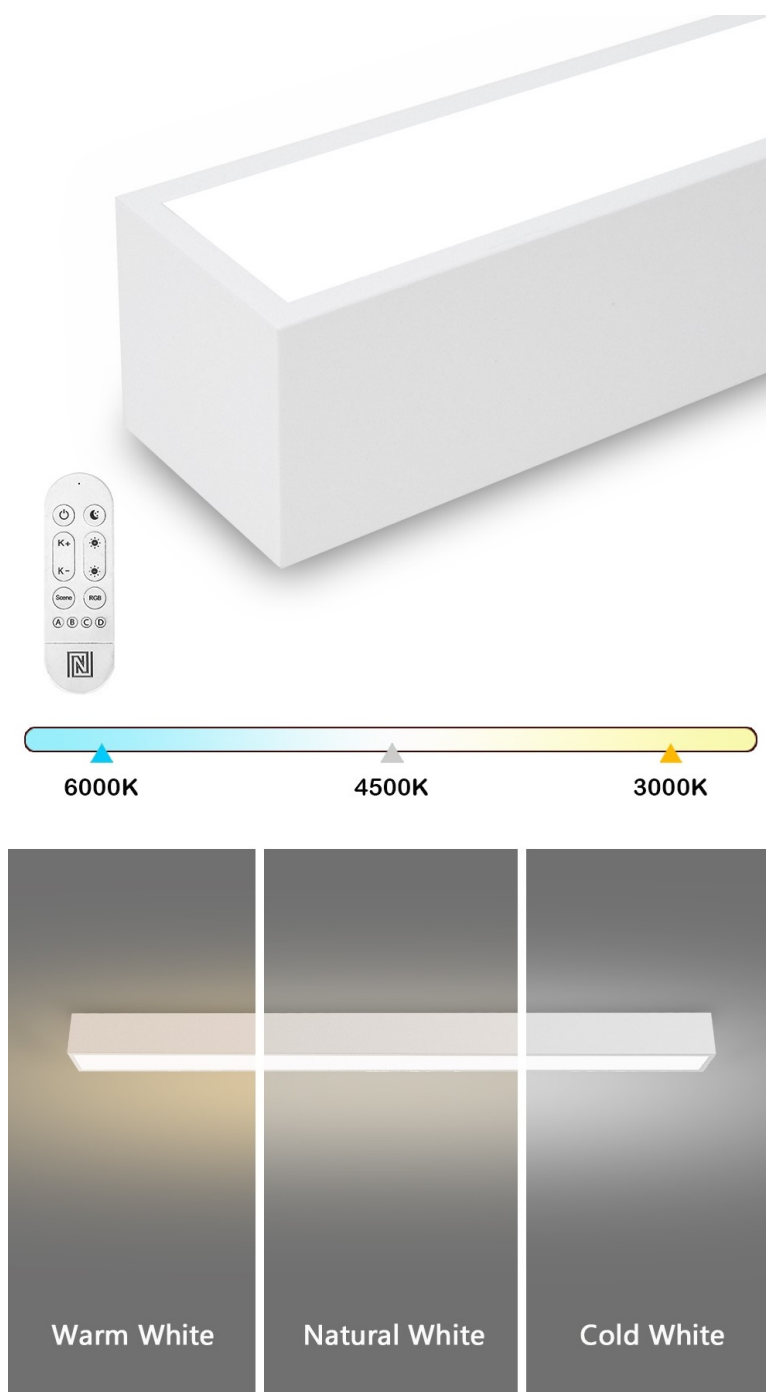

IMMAX NEO LITE LUNGO SMART 120CM BÍLÉ

Cena celkem:	2 701 Kč (bez DPH: 2 233 Kč)
Běžná cena:	2 972 Kč
Ušetříte:	270 Kč
Kód zboží:	OSVIMM1411
Part No.:	07259L
Záruka:	24 měs.
Stav:	Nové zboží

Popis

IMMAX NEO LITE LUNGO SMART - osvětlení pro každou chytrou domácnost

Chytré stropní svítidlo IMMAX NEO LITE LUNGO SMART pro osvětlení domácnosti. Svým **štíhlým a elegantním designem** je vhodné pro umístění do různých obytných místností, chodby, a dokonce i kanceláře. Disponuje funkcí **stmívání** a **nastavitelné barevné teploty v rozmezí 3000-6000 K**, díky čemuž produkuje teplé až studené bílé světlo. Vytvoří tak osvětlení jak pro večerní relax, tak pro pracovní nasazení a soustředěný výkon.

IMMAX NEO LITE LUNGO SMART 120 cm bílé

Stropní svítidlo pro chytrou domácnost, které nabízí možnost **výběru odstínu bílé** barvy a dokonale osvětlí interiér. Svítidla LUNGO dodávají prostoru moderní a nadčasově laděný vzhled, který nikdy nezestárne. Tenké, podlouhlé světlo o **délce 120 cm** přináší styl a funkčnost i do úzkých prostorů a je tak vhodnou volbou pro chodby, koupelny nebo kanceláře. Vyspělá technologie ve svítidle, komunikující bezdrátově pomocí **Wi-Fi na protokolu Tuya**, umožní integraci svítidla do aplikace **IMMAX NEO PRO** v mobilním telefonu. Samozřejmostí je kompatibilita s hlasovými asistenty **Amazon Alexa, Google Assistant, Apple Siri**. Součástí balení je také dálkový ovladač.

ZÁKLADNÍ SPECIFIKACE

Příkon: 38 W

Světelný tok: 2882 lm

Barevná teplota: 3000–6000 K

Index podání barev: > 80

Stmívání: ano

Minimální životnost: 50 000 hodin

Materiál: kov + plast