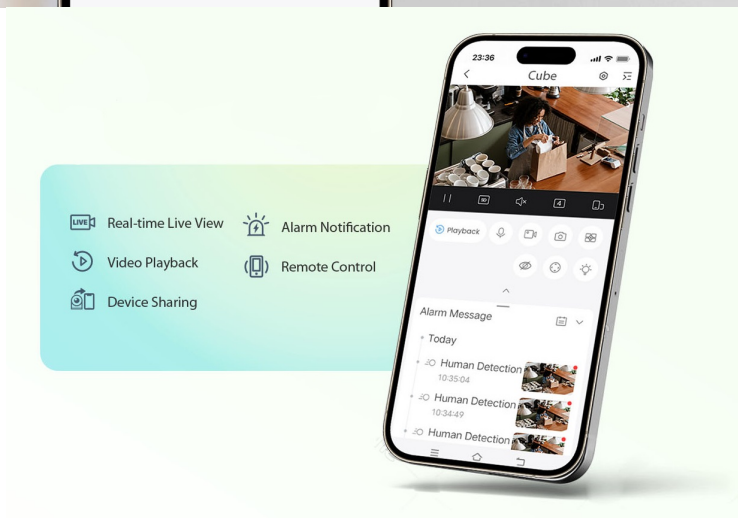

### Dahua IPC-C3AP-0280B - kompaktní řešení pro monitoring interiéru

IP kamera Dahua IPC-C3AP-0280B v kompaktním provedení, která je určena do vnitřních prostor – kanceláře nebo domácnosti. **Snímač CMOS** podporuje čistý obraz a ve spojení s pokročilou **funkcí nočního vidění** produkuje jasné zobrazení bez ohledu na denní či noční dobu. Představuje tak ideálního parťáka pro celodenní monitoring vnitřního prostoru.

**Pokročilý systém AI** dokáže rozeznat postavy osob i domácí mazlíčky a efektivně odfiltrovat irelevantní objekty. Díky tomu předchází falešným poplachům a na váš smartphone skrze **DMSS aplikaci** tak přichází výhradně jen opodstatněné notifikace.

**Mobilní aplikace** obsahuje i další funkce pro praktické ovládání kamery, jako je například režim soukromí, upozornění na nestandardní zvuky nebo **obousměrná komunikace** v reálném čase.