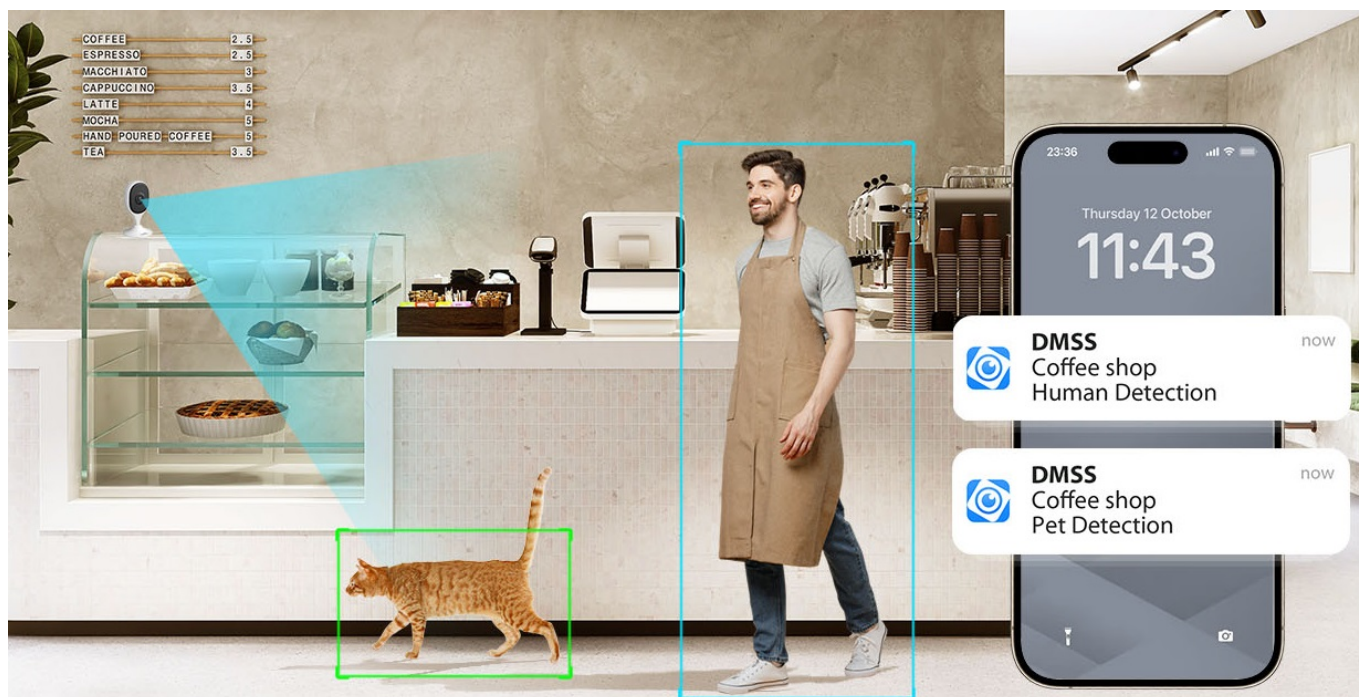

### Dahua IPC-C3AP-0280B - kompaktní řešení pro monitoring interiéru

IP kamera Dahua IPC-C3AP-0280B v kompaktním provedení, která je určena do vnitřních prostor – kanceláře nebo domácnosti. **Snímač CMOS** podporuje čistý obraz a ve spojení s pokročilou **funkcí nočního vidění** produkuje jasné zobrazení bez ohledu na denní či noční dobu. Představuje tak ideálního parťáka pro celodenní monitoring vnitřního prostoru.

### Vlastnosti:

- Rozlišení snímáče 3 Mpx
- Komprese videa H.265
- Mobilní aplikace v češtině
- Slot pro instalaci microSD karty do kapacity 256 GB
- IR přísvit s dosahem až 10 metrů
- Obousměrné audio
- Režim soukromí
- AI detekce lidské postavy, detekce zvířat
- Detekce abnormálních zvuků
- Bezdrátové připojení Wi-Fi
- Bluetooth párování
- Otáčení obrazu 0°/180°
- Manuální nastavení úhlu: 0° až 360° horizontálně, -10° až 70° vertikálně
- Magnetická základna