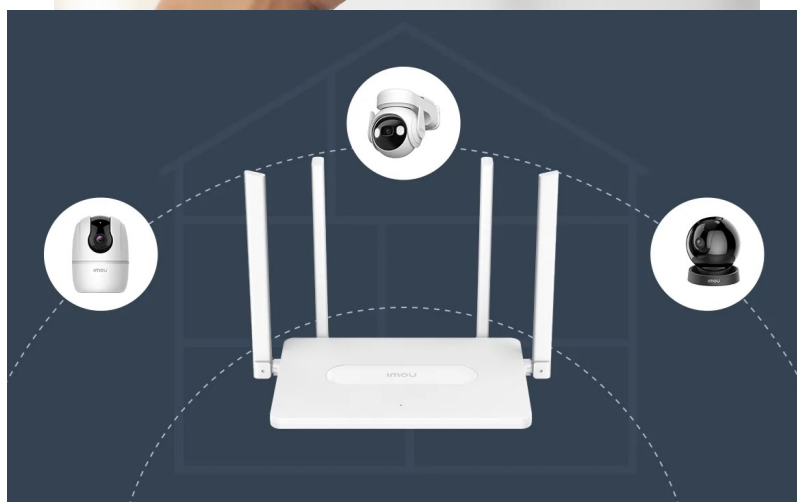

Dvoupásmový Wi-Fi router Imou HR12F-A, se kterým si dopřejete vysokorychlostní Wi-Fi síť, plynulé a spolehlivé připojení v pohodlí domova. Tento model pracuje na frekvencích **2,4 GHz a 5 GHz**. V pásmu 2,4 GHz dosahuje přenosových rychlostí až 300 Mbps a v pásmu 5 GHz až 867 Mbps. Díky tomu je ideální **pro všestranné on-line aktivity**, ať už pracujete na PC, hrajete on-line hry, sledujete filmy, videa ve vysokém rozlišení, nebo holdujete streamování digitálního obsahu.

Wi-Fi router Imou HR12F-A disponuje **4 externími anténami**, které dosahují vysokého výkonu a **Wi-Fi signálem pokryjí celou vaši domácnost**. I v tom nejvzdálenějším koutu místnosti se můžete těšit s připojením. S **aplikací Imou Life** máte správu routeru a svou domácí Wi-Fi síť pod dokonalou kontrolou. Umožní vám snadné ovládání odkudkoli, zapnutí a konektivitu.