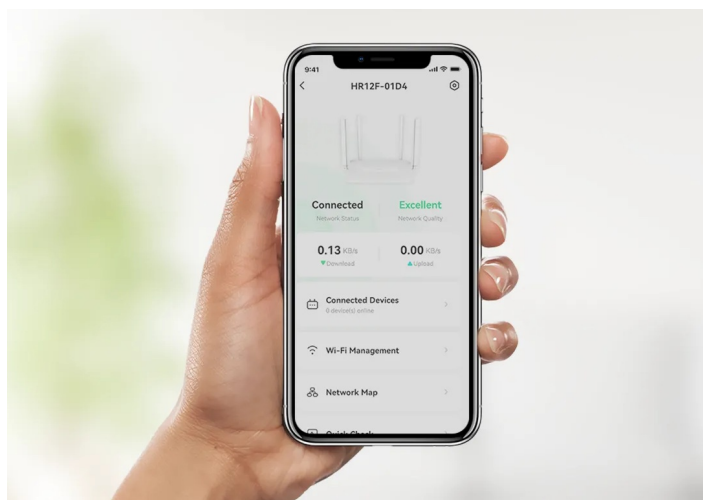

IMOU HR12F-A

Cena celkem:	719 Kč (bez DPH: 594 Kč)
Běžná cena:	791 Kč
Ušetříte:	72 Kč
Kód zboží:	SPAMOU1008
Part No.:	HR12F-A
Záruka:	36 měs.
Stav:	Nové zboží

Popis

Bavte se s internetem naplno a bez sekání - Wi-Fi router Imou HR12F-A

Dvoupásmový Wi-Fi router Imou HR12F-A, se kterým si dopřejete vysokorychlostní Wi-Fi síť, plynulé a spolehlivé připojení v pohodlí domova. Tento model pracuje na frekvencích **2,4 GHz a 5 GHz**. V pásmu 2,4 GHz dosahuje přenosových rychlostí až 300 Mbps a v pásmu 5 GHz až 867 Mbps. Díky tomu je ideální **pro všestranné on-line aktivity**, ať už pracujete na PC, hrajete on-line hry, sledujete filmy, videa ve vysokém rozlišení, nebo holdujete streamování digitálního obsahu.

Wi-Fi router Imou HR12F-A disponuje **4 externími anténami**, které dosahují vysokého výkonu a **Wi-Fi signálem pokryjí celou vaši domácnost**. I v tom nejvzdálenějším koutu místnosti se můžete těšit s připojením. S **aplikací Imou Life** máte správu routeru a svou domácí Wi-Fi síť pod dokonalou kontrolou. Umožní vám snadné ovládání odkudkoli, zapnutí a konektivitu.