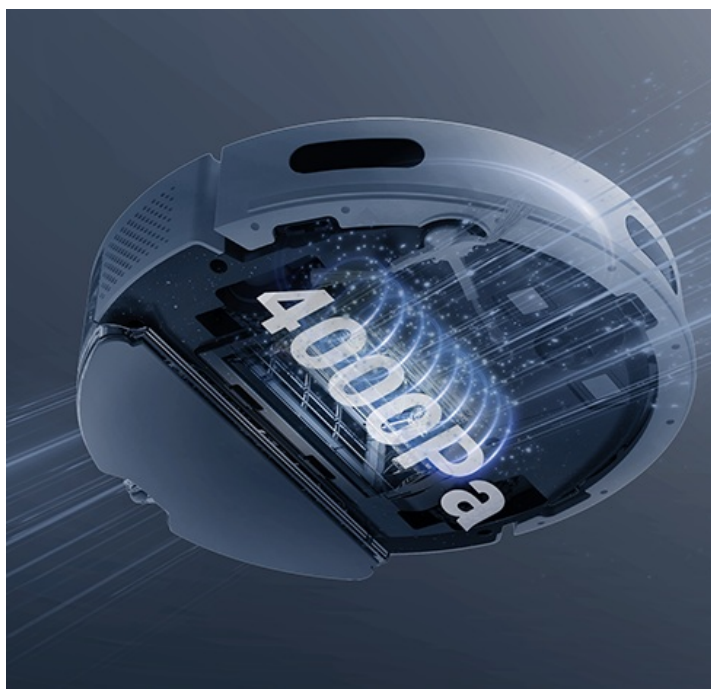

### Robotický vysavač EZVIZ RE4 Plus - pro váš úklid i klid

**Výkonný robotický vysavač EZVIZ RE4 Plus** s mopem, který usnadní úklid domácnosti a vám život. Je ideální volbou jak pro vysávání, tak vytírání. **Integrovaný navigační systém s LDS LiDAR** zajišťuje přesné naplánování trasy a vyčištění každého koutu v místnosti. Ve spojení s **mobilní aplikací EZVIZ** můžete nastavit funkce a plán úklidu jednoduše pomocí pár klepnutí.

## Čistý byt bez námahy

**Robotický vysavač EZVIZ RE4 Plus** disponuje **prachovým sáčkem o objemu 4 l**. Pojme tak velké množství prachu a je ideální pro častý a poctivý úklid. Díky **funkci automatického vyprazdňování** se nemusíte o nic starat. Tento extra velký sáček stačí vyměnit až za 90 dní. Mezi další přednosti patří **vysoký sací výkon**, který absorbuje prach, srst domácích mazlíčků a další hrubé nečistoty na vašem koberci. Speciálně při vysávání koberců oceníte **funkci zesíleného sání**, která odstraní hůře odnímatelné nečistoty, jako jsou vlasy, zvířecí chlupy apod. Pro úklid podlah se pak uplatní **funkce mopování**.

Robot **EZVIZ RE4 Plus** disponuje **300ml nádržkou na vodu**, takže klidně vyčře podlahy v celém bytě. Přesná **detekce pohybu LDS LiDAR** ve spolupráci s infračervenými senzory efektivně reaguje na překážky a volí optimální trasu čištění. Skvěle se tak uplatní i v prostorově náročnějších prostředích.

## **EZVIZ RE4 Plus**

Vysoce výkonný **robotický vysavač a mop**, který přináší komplexní řešení pro úklid domácnosti. Díky pokročilé technologii navigace **LDS LiDAR** a **automatickému vyprázdnění prachového zásobníku** nabízí bezproblémový provoz **až na 90 dní**. Kombinuje čtyři hlavní funkce - **zametání, vysávání, mopování a vyprazdňování**.