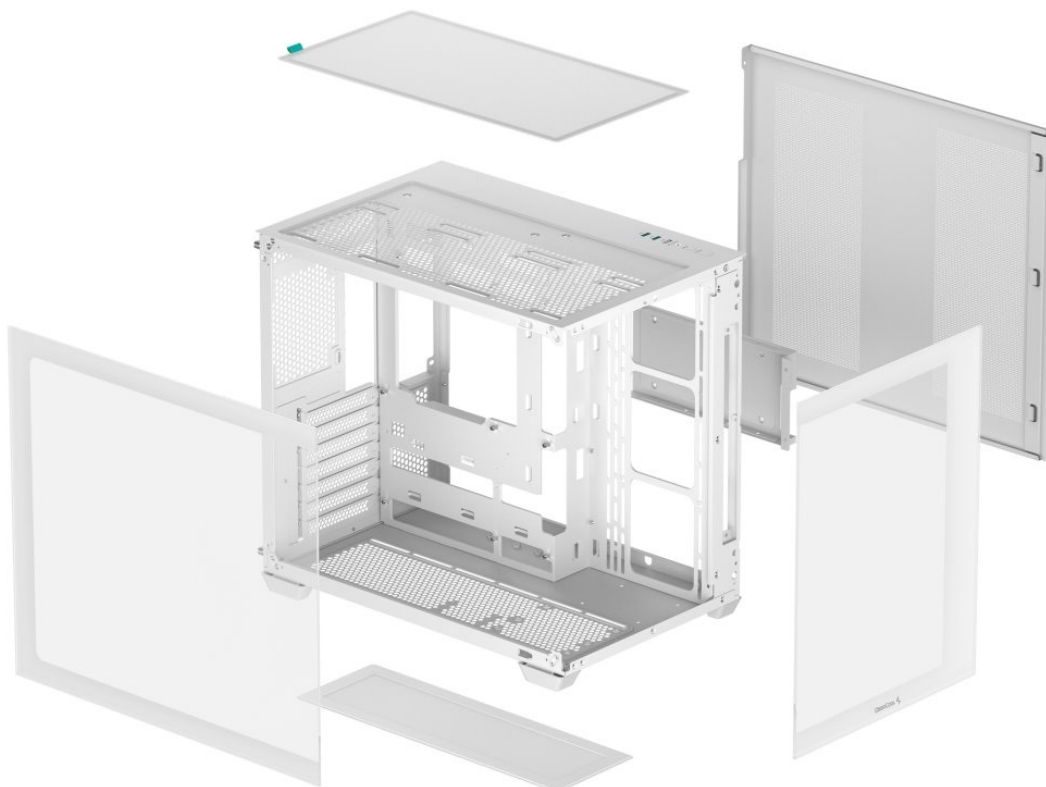

### Výkladní PC skříň DEEPCOOL CG530

Vystavte svůj počítač na odiv s **PC skříň DEEPCOOL CG530**. Kromě prostoru pro uložení PC komponent tento model do jisté míry slouží i jako výstavní skříň celého systému. Disponuje **průhlednou bočnicí** a **průhledným předním panelem**, takže poskytuje impozantní panoramatický pohled do nitra počítače. PC skříň DEEPCOOL CG530 v provedení **Middle Tower** poskytuje dostatek prostoru na vše, co potřebujete pro složení výkonného, multimediálního nebo profi počítače. **Dvoukomorové uspořádání** podporuje širokou kompatibilitu a zlepšené proudění vzduchu. Na horním panelu najdete **porty** pro připojení periferních zařízení. Samozřejmostí je také přítomnost **prachových filtrů** pro efektivní ochranu součástek před prachem.

Skříň formátu Middle Tower s **průhlednou bočnicí a průhledným předním panelem** nabízí **tři 2,5"** pozice pro SSD disky a **dvě 3,5"** pozice pro pevné disky. Na horním panelu se nachází dva **USB 3.0** porty, jeden **USB 2.0** port a kombinovaný port sluchátek a mikrofonu. Důmyslné řešení umožňuje pohodlné umístění **až 360 mm dlouhého výměníku** vodního chlazení na vrchní či spodní straně. Ve skříni je dostatek prostoru pro chladič CPU do výšky až 160 mm a grafickou kartu o délce 410 mm. Dodávána je **bez zdroje**. Díky široké konstrukci s důmyslným dvoukomorovým uspořádáním zajišťuje tato skříň vynikající kompatibilitu a optimální proudění vzduchu. Součástí je také **sada prachových filtrů**.

## **ZÁKLADNÍ SPECIFIKACE**

**Provedení skříně:** Middle Tower

**Interní pozice:** 3× 2,5", 2× 3,5"

**Kompatibilita základní desky:** ATX, Micro ATX, Mini-ITX

**Zdroj:** bez zdroje

**Konektory na horním panelu:** 2× USB 3.0, 1× USB 2.0, 1× kombinovaný port sluchátek a mikrofonu

**Rozměry:** 440 × 399 × 285 mm

**Barva:** bílá