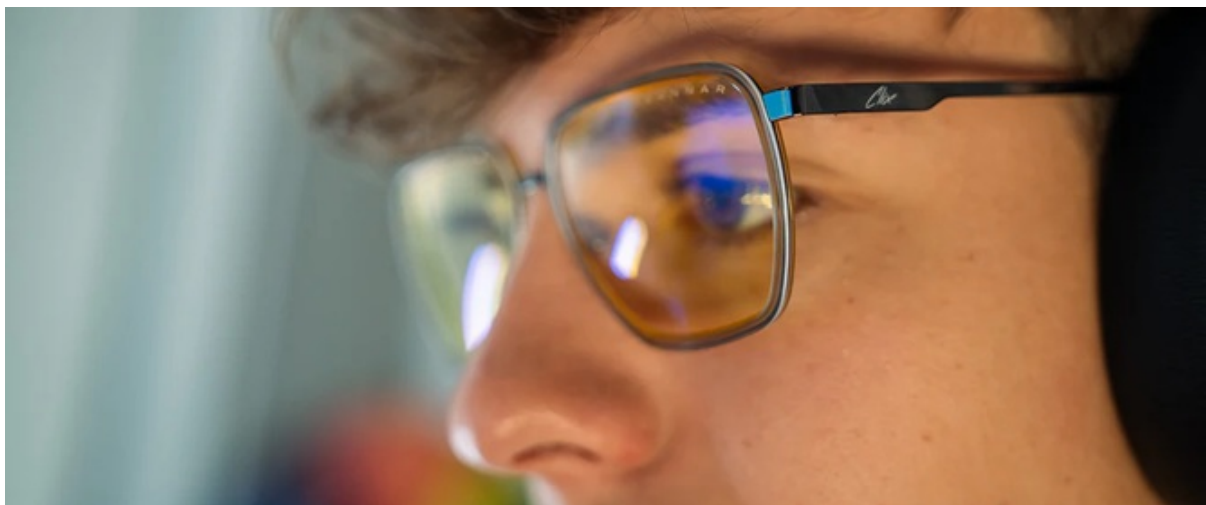

V rámci herní relace tak potlačuje nechtěné rozmazání a podporuje antireflexní funkci. **Lehký a ergonomický design** umožňuje celodenní nošení. Konstrukce z **hybridního polymeru PEP a nerezové oceli** zajistí profesionální vzhled.