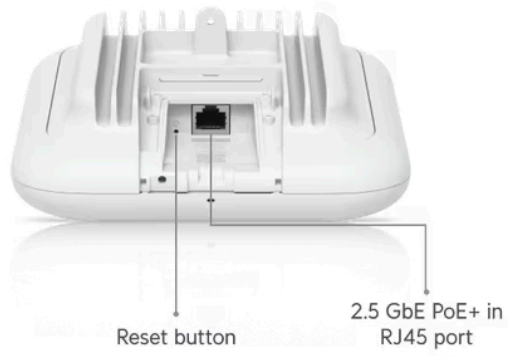

*Includes external omni antennas.