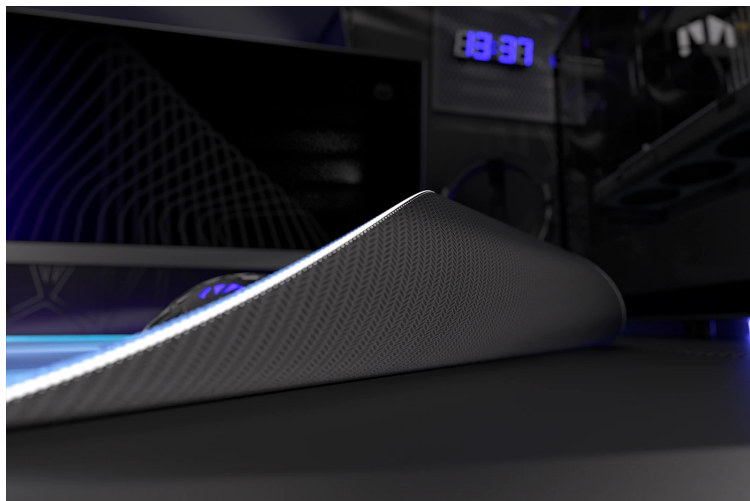

Popis

Endorfy Crystal Blue L - bezchybný pohyb při hraní her

Herní podložka Endorfy Crystal Blue L, která je ideální ke každé gamingové PC konfiguraci. Je dostatečně velká, abyste mohli pohodlně ovládat myš a i během intenzivní akce měli kurzor pod kontrolou. Herní podložka pod myš **Endorfy Crystal Blue L** je opatřena speciálním textilním povrchem, který přesně snímá každý manévr optického i laserového snímače myši.

Díky tomu podporuje precizní ovládání bez ohledu na typ hry. Spodní stranu představuje **gumový podklad**, který je přílnavý a podložka dokonale drží na svém místě. Dlouhou životnost a stovky hodin gamingové zábavy zajišťuje **kvalitní materiál odolný proti vlhkosti**.

Endorfy Crystal Blue L

Velká herní podložka pod myš s **hladkým textilním povrchem** vytváří prostor pro bezchybný provoz optických i laserových myší. Jedinečný **grafický vzor připomínající barevný krystal** bude na stole každého hráče vypadat skvěle. S přílnavým **gumovým podkladem** je podložka bezpečně přichycena ke stolu, kde zůstává za všech okolností. **Odolné prošití podél okrajů** zabraňuje roztřepení. Materiál je navíc **odolný vůči vlhkosti**, což zvyšuje jeho životnost a usnadňuje údržbu.