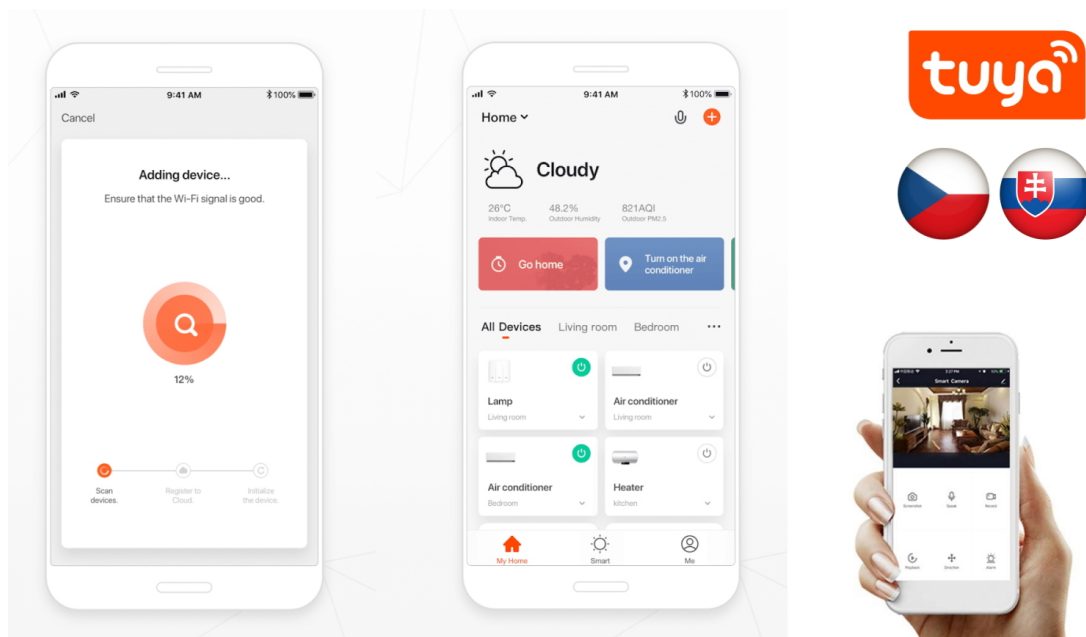

IMMAX NEO LITE SMART Security 07795L

Chytrá vnitřní bezpečnostní kamera disponuje otočným mechanismem pro **monitorování v zorném úhlu 360°**. Snímač nabízí rozlišení **4 Mpx** a je schopen snímat video v rozlišení 2560 × 1440 bodů. Pro případ zhoršených světelných podmínek je přítomen **IR přísvit** do vzdálenosti **až 5 m**. Součástí kamery je integrovaný **reproduktor a mikrofon**, který umožní kvalitní oboustrannou komunikaci. Připojení lze jednoduše realizovat bezdrátově skrze **Wi-Fi**. Propojení kamery pomocí aplikace v mobilním zařízení umožní pohodlný vzdálený přístup, ovládání kamery, pořizování záznamů či fotografií. Natočené záznamy je možné ukládat i na **microSD kartu** do kapacity až 128 GB. Mezi další užitečné funkce patří například **detekce postavy** nebo čtyři nastavitelné **body zájmu**. Je také kompatibilní s inteligentními hlasovými asistenty **Amazon Alexa**, **Google Assistant** a **Apple Siri** a standardy **ONVIF** a **WebRTC**.

Obsah balení: kamera, napájecí adaptér, napájecí kabel, uživatelský manuál.

Záznam z kamery v reálném čase lze spustit také skrze [webový prohlížeč](#) (funkce WebRTC).

ZÁKLADNÍ SPECIFIKACE

Vlastnosti:

- Mobilní aplikace v češtině
- Funkce WebRTC
- Funkce ONVIF
- Detekce pohybu a postavy
- Body zájmu (4 nastavitelné body)
- Obousměrná komunikace
- Zvukový alarm (siréna)
- Digitální zoom
- Podpora iOS7 a vyšší, Android 4.0 a vyšší
- Kodek H.265
- Slot pro microSD kartu s kapacitou až 128 GB
- Obousměrné audio
- Otáčení 350°, náklon 60°

Zobrazení:

Rozlišení snímače: 4,0 Mpx

Maximální rozlišení: 2560 × 1440 px

IR přísvit: ano, do 5 m

Objektiv: f = 4 mm, úhel záběru 102°

Rozhraní: