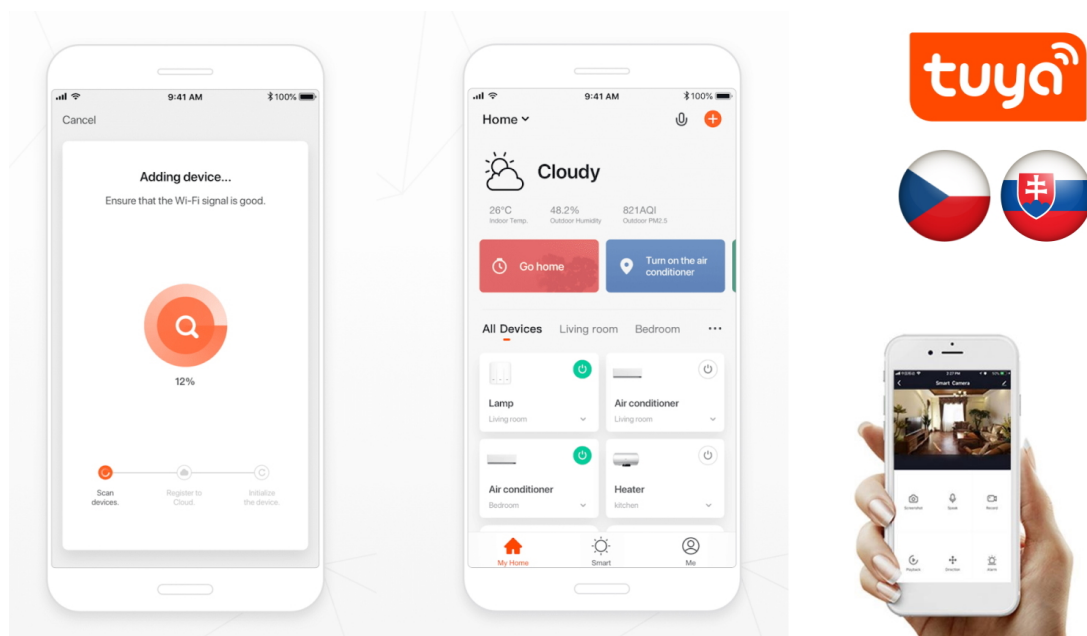

**IMMAX NEO SMART KONTROLER PRO OVLÁDÁNÍ ŽALUZIÍ A ROLET**

Cena celkem:	<b>422 Kč</b>
	<b>(bez DPH: 349 Kč)</b>
Běžná cena:	<b>464 Kč</b>
Ušetříte:	<b>42 Kč</b>
Kód zboží:	ELIIMM1029
Part No.:	07580L
Záruka:	24 měs.
Stav:	Nové zboží

**Popis****IMMAX NEO Smart kontroler pro ovládání žaluzií a rolet**

Speciální ovladač pro **ovládání žaluzií a rolet** komunikující na protokolu **ZigBee 3.0**. Okenní rolety lze jednoduše ovládat prostřednictvím aplikace **IMMAX NEO PRO** nebo si lze nastavit chytré scény, které zajistí jejich automatické zvedání a spuštění podle vašeho denního harmonogramu, východu či západu slunce nebo aktuálního počasí. Kontroler je kompatibilní se systémy iOS, Android, Amazon Alexa, Apple Siri zkratky, Google Assistant a systémem Lidl.

Upozornění: Kontroler vyžaduje propojení s chytrou bránou IMMAX NEO BRIDGE PRO Smart Zigbee 3.0 (prodává se samostatně) či jiným TUYA hubem na standardu ZigBee 3.0.

**ZÁKLADNÍ SPECIFIKACE**

**Rozhraní:** Zigbee 3.0, podpora Tuya